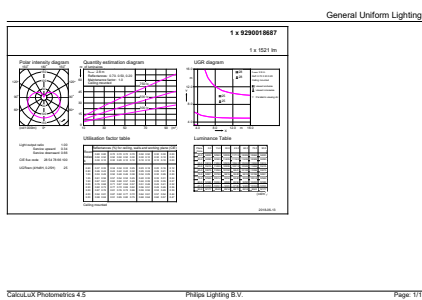

Photometrische Daten

LEDbulb MAS 12-75W E27 A67 Frosted 927-922 20D DIM