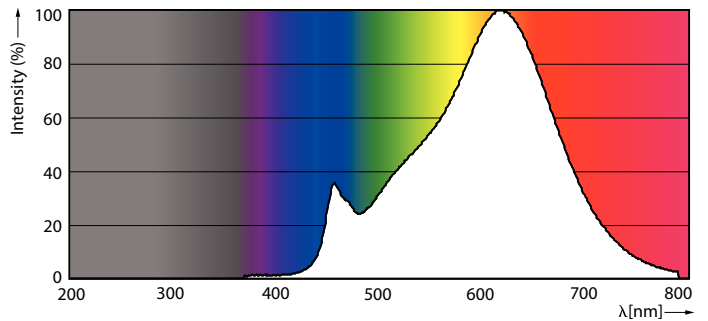

Photometrische Daten

LEDbulb MAS 12-75W E27 A67 Frosted 927-922 20D DIM