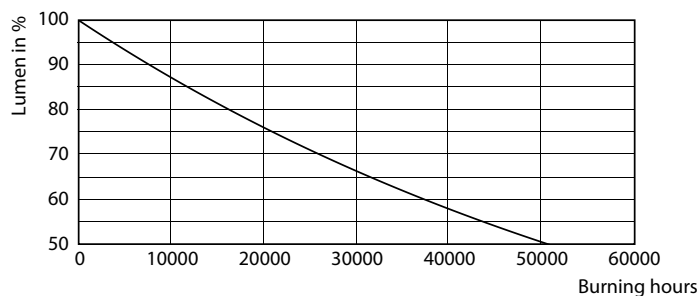

Lebensdauer

LEDbulb MAS 12-75W E27 A67 Frosted 927-922 20D DIM