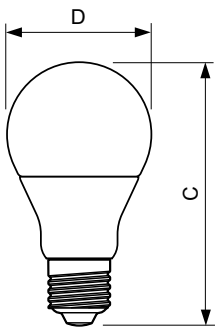

## Abmessungsskizzen

A67 snow core 15.5-100W 2200-2700K E27 D

Product	D	C
MASLEDbulb DT 15-100WE27 927-922 A67FR	77 mm	142 mm