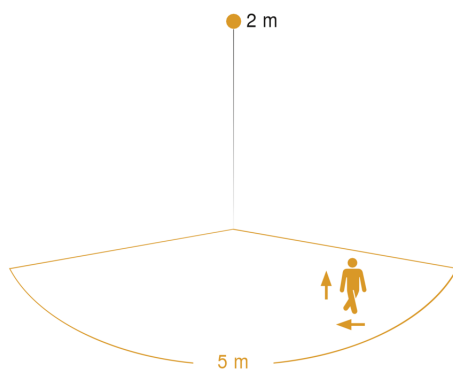

L 835 SC

silber

EAN 4007841 055523

Art.-Nr. 055523

Technische Daten

Abmessungen (L x B x H)	132 x 110 x 110 mm
Netzanschluss	220 – 240 V / 50 – 60 Hz
Sensortechnologie	iHF (Intelligente Hochfrequenz-Technik)
Leistung	9,1 W
Vernetzung	Ja
Vernetzung via	Bluetooth
Slavebetrieb einstellbar	Ja
gemessener Lichtstrom (360°)	616 lm
Gesamtprodukt Effizienz	68 lm/W
Farbtemperatur	3000 K
Farbwiedergabeindex	80-89
Mit Leuchtmittel	Ja, STEINEL LED-System
Leuchtmittel	LED nicht austauschbar
Lebensdauer LED (Max. °C)	50000 Std
Lebensdauer LED L70B50 (25°)	> 60000 Std
Sockel	Ohne
LED Kühlsystem	Passive Thermo Control
Mit Bewegungsmelder	Ja
Erfassungswinkel	160 °
Öffnungswinkel	160 °
segmentweise Ausblendung	Ja
Elektronische Skalierbarkeit	Ja

Sensorerfassungsbereich

Mögliche Montagehöhe: 1,80 m – 2,50 m
Orange: radial und tangential

Maßzeichnung

L 835 SC

silber

EAN 4007841 055523

Art.-Nr. 055523

Lichtverteilungskurve