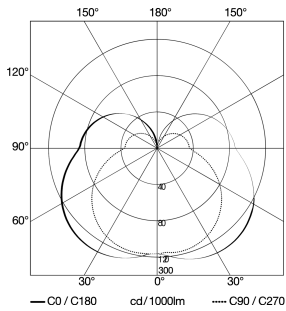

L 835 SC

silber

EAN 4007841 055523

Art.-Nr. 055523

Technische Daten

Abmessungen (L x B x H)	132 x 110 x 110 mm
Netzanschluss	220 – 240 V / 50 – 60 Hz
Sensortechnologie	iHF (Intelligente Hochfrequenz-Technik)
Leistung	9,1 W
Vernetzung	Ja
Vernetzung via	Bluetooth
Slavebetrieb einstellbar	Ja
gemessener Lichtstrom (360°)	616 lm
Gesamtprodukt Effizienz	68 lm/W
Farbtemperatur	3000 K
Farbwiedergabeindex	80-89
Mit Leuchtmittel	Ja, STEINEL LED-System
Leuchtmittel	LED nicht austauschbar
Lebensdauer LED (Max. °C)	50000 Std
Lebensdauer LED L70B50 (25°)	> 60000 Std
Sockel	Ohne
LED Kühlsystem	Passive Thermo Control
Mit Bewegungsmelder	Ja
Erfassungswinkel	160 °
Öffnungswinkel	160 °
segmentweise Ausblendung	Ja
Elektronische Skalierbarkeit	Ja

Sensorerfassungsbereich

Mögliche Montagehöhe: 1,80 m – 2,50 m
Orange: radial und tangential

Maßzeichnung

L 835 SC

silber

EAN 4007841 055523

Art.-Nr. 055523

Lichtverteilungskurve