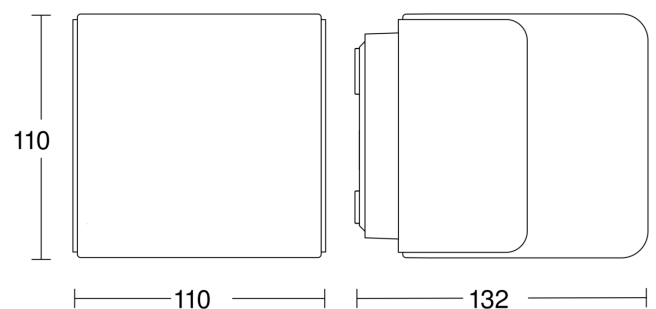

L 835 SC

silber

EAN 4007841 055523

Art.-Nr. 055523

Technische Daten

Abmessungen (L x B x H)	132 x 110 x 110 mm
Netzanschluss	220 – 240 V / 50 – 60 Hz
Sensortechnologie	iHF (Intelligente Hochfrequenz-Technik)
Leistung	9,1 W
Vernetzung	Ja
Vernetzung via	Bluetooth
Slavebetrieb einstellbar	Ja
gemessener Lichtstrom (360°)	616 lm
Gesamtprodukt Effizienz	68 lm/W
Farbtemperatur	3000 K
Farbwiedergabeindex	80-89
Mit Leuchtmittel	Ja, STEINEL LED-System
Leuchtmittel	LED nicht austauschbar
Lebensdauer LED (Max. °C)	50000 Std
Lebensdauer LED L70B50 (25°)	> 60000 Std
Sockel	Ohne
LED Kühlsystem	Passive Thermo Control
Mit Bewegungsmelder	Ja
Erfassungswinkel	160 °
Öffnungswinkel	160 °
segmentweise Ausblendung	Ja
Elektronische Skalierbarkeit	Ja

Sensorerfassungsbereich

Mögliche Montagehöhe: 1,80 m – 2,50 m
Orange: radial und tangential

Maßzeichnung

L 835 SC

silber

EAN 4007841 055523

Art.-Nr. 055523

Lichtverteilungskurve