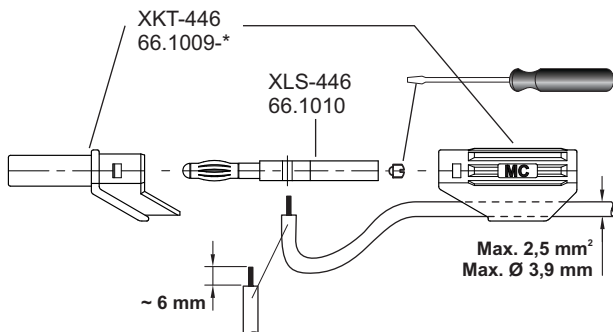

MAH 501

Multi-Contact

MC

STÄUBLI GROUP

Typ / Type **XL-446**

Best.-Nr. / Order No.
No de cde **66.9706-***

* Farbcode gemäss Katalog
Colour code see catalogue
Code couleur voir catalogue

MAH 501 - index c