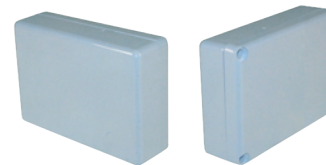

### Kunststoffgehäuse Außenlänge 72 mm

Material: ABS  
Farbe: schwarz oder grau  
Inklusive: 4 Gehäuseschrauben  
2,9 x 9,5 mm

### Aussenmaße in mm

Länge : 72  
Breite : 50  
Höhe : 21 (14 + 7)

### Innenmaße in mm

Länge : 69  
Breite : 47  
Höhe : 17 (12 + 5)