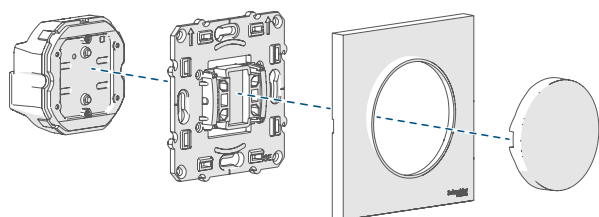

Adapter Schneider Electric Typ 1

HmIP-ADA-SE

homematic IP
Smartes Wohnen, das begeistert.

Mit dem Homematic IP Adapter Schneider Electric Typ 1 lässt sich das Homematic IP Schaltmodul für Markenschalter – International ideal und ohne großen Kosten- und Montageaufwand in die Schalterserie Odace des Herstellers Schneider Electric integrieren.

Schaltmodul für Markenschalter

Switch module for brand switches
Module de commutation

Passender Adapter

Corresponding adapter
Adaptateur approprié

Rahmen

Frame
Cadre

Wippe

Rocker
Bascule

Installation	nur in Schaltdosen (Gerätedosen)
Schutzart	IP20
Umgebungstemperatur	-5 bis +40 °C
Abmessungen	73 x 73 x 12 mm
Gewicht	17,5 g

EINFACHE INTEGRATION

Der Homematic IP Adapter Schneider Electric Typ 1 ermöglicht eine einfache und komfortable Integration Ihres Homematic IP Systems in das Schaltersystem „Odace“ des Herstellers Schneider Electric.