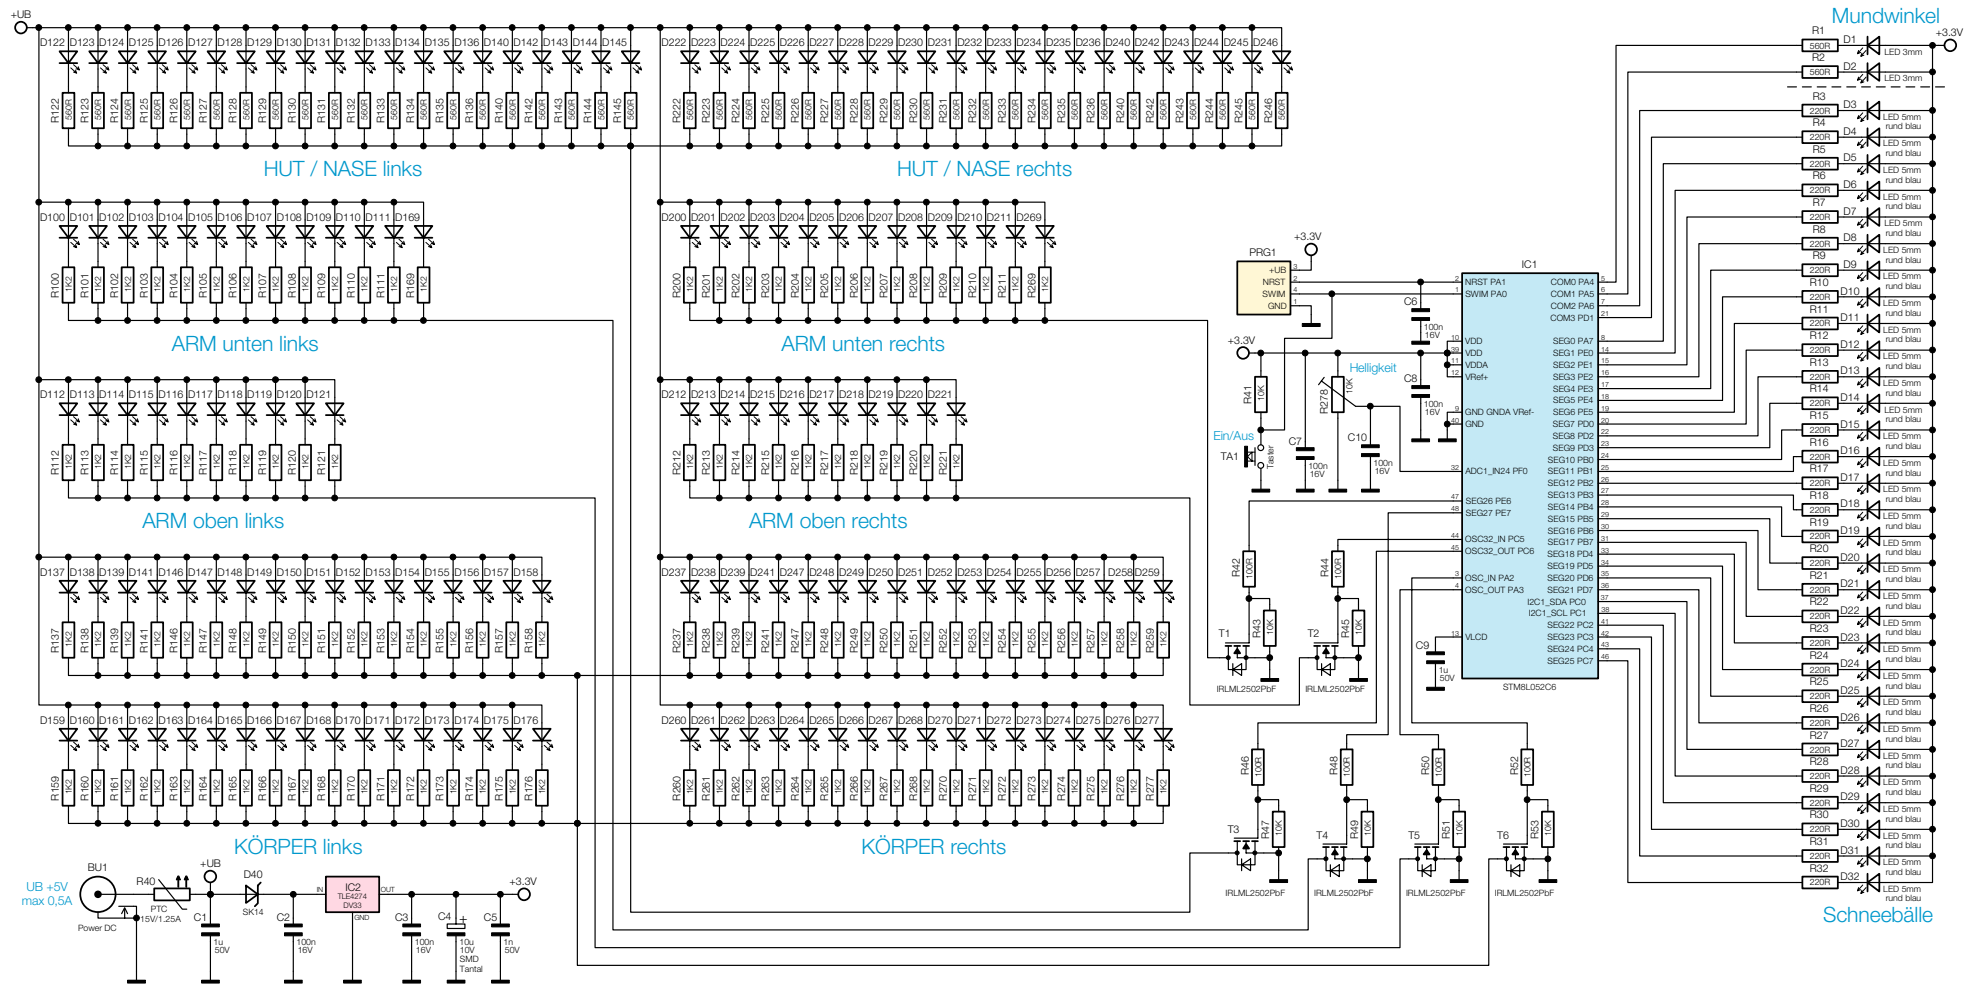

Bild 1: Das Schaltbild der virtuellen Schneeballschlacht

HUT / NASE links

HUT / NASE rechts

ARM unten links

ARM unten rechts

ARM oben links

ARM oben rechts

KÖRPER links

KÖRPER rechts

Mundwinkel

Schneebälle

UB +5V
max 0,5A

+3,3V

+3,3V

Ein/Aus

IRLML2502PbF

IRLML2502PbF

IRLML2502PbF

IRLML2502PbF

IC2
TL54274
D863

IC1

STM32L552C6