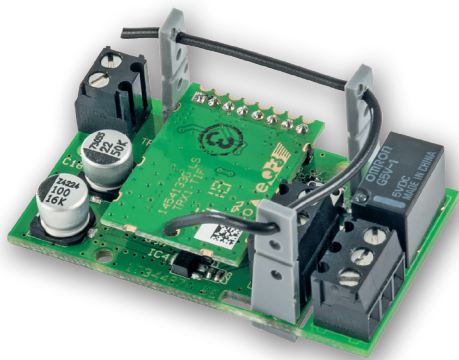

Schaltplatine

HmIP-PCBS

homematic IP
Smartes Wohnen, das begeistert.

Ermöglicht das Schalten, bspw. eines Schalter- oder Tastereingangs, 12 V-Signalgebers oder von LEDs per Funk im Kleinspannungsbereich. Dank kompakter Bauweise ist ein flexibler Einbau in bestehende Geräte und eigene Projekte möglich.

FLEXIBLER EINSATZ IM SMART HOME

Die Schaltplatine findet Anwendung in nahezu allen Bereichen des Smart Homes. Sie eignet sich zum Schalten herkömmlicher Haushaltsgeräte, Lichtinstallationen oder von Garagentorantrieben. Angeschlossene Geräte können komfortabel z. B. über die Homematic IP App oder per Funk-Fernbedienung ein- oder ausgeschaltet werden.

Der Betrieb erfordert die Anbindung an eine der folgenden Lösungen:

- Homematic IP Access Point mit kostenloser Smartphone-App und gebührenfreiem Cloud-Service
- Zentrale CCU3 mit lokaler Bedienoberfläche WebUI
- Partnerlösungen von Drittanbietern

- ✓ Das Miniatur-Relais bietet eine Schaltleistung bis 30 V/1 A
- ✓ Wird das Miniatur-Relais nicht benötigt, kann dieses einfach abgebrochen und nur der Open-Collector-Schaltausgang mit 30 V/0,5 A genutzt werden
- ✓ Kann optional zur Reichweitenverlängerung des Funk-Signals eingesetzt werden
- ✓ Komfortable und individuelle Sprachsteuerung (z. B. über Amazon Alexa oder Google Assistant)