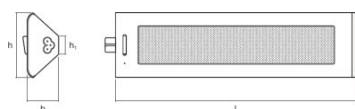

PRODUKTEIGENSCHAFTEN

- Gehäusematerial: Aluminium

TECHNISCHE DATEN

Elektrische Daten

Nennleistung	10,0 W
Nennspannung	220...240 V
Netzfrequenz	50 Hz

Abmessungen & Gewicht

Länge	338,0 mm
Breite	90,0 mm
Höhe	44,0 mm
Produktgewicht	535,00 g

Farben & Materialien

Gehäusematerial	Aluminium
Produktfarbe	Silber

Zusätzliche Produktdaten

Montageart	Oberfläche
Montageort	Schrankunterseiten

Einsatzmöglichkeiten

Anschlussart	Kabel, 3-pole
---------------------	---------------