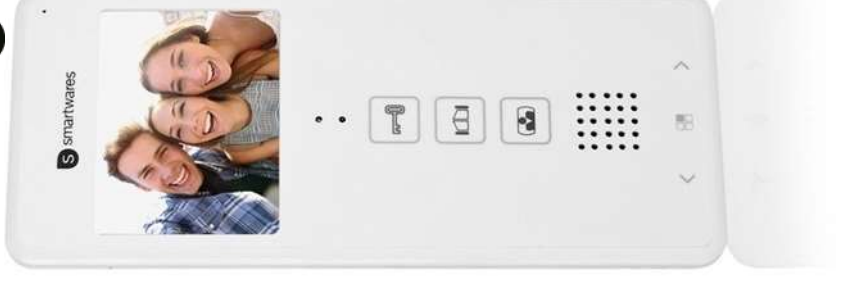

DIC-22112

Video Türgegensprechanlage für 1 Wo 2-Draht mit 2-Wege Audio-Kommunikation

Verkabelte Video Türgegensprechanlage mit 3,5" Display & Touch Schalter. Die Außeneinheit ist für jede Tür geeignet. Sie verfügt über eine einstellbare Nachtsicht-VGA Kamera und einen beleuchteten Klingelknopf mit Namensschild

Bildschirmgröße	3,5"
Dezibel	50dB - 81 dB
Türöffnertaste	Ja
Anzahl der Melodien	12
Lautstärkeregelung	Ja
Beleuchteter Taster	Ja
Kameraauflösung	640x480 (VGA)
Nachtsicht	0,5-1 m
Verstellbare Kamera	Ja
Art der Installation	2-Draht
Steckertyp	C - CEE 7/16 (flat plug)
Erweiterbar	Ja
IP-Bewertung	IP24

S smartwares

Logistische Daten - Intrastat Code: 8517691000

Verpackung: h x b x D (cm): 25,5 x 20,5 x 8,8 | : 8711658416526 | Bruttogewicht (kg): 1,302 | Nettogewicht (kg): 0,79

Umkarton: h x b x D (cm): 30 x 24,5 x 42 | : 8711658416595 | Bruttogewicht (kg): 6,012

Stückzahlen: Per Umkarton: 4 | Auf Palette: 140 | Paletten-Höhe x Paletten-Tiefe: 5 x 7 | 20FT / 40FT / HQ: 3628 / 7256 / 7772