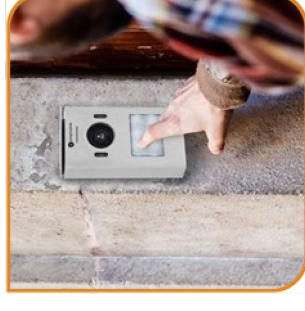

DIC-22112

Video Türgegensprechanlage für 1 Wo 2-Draht mit 2-Wege Audio-Kommunikation

Verkabelte Video Türgegensprechanlage mit 3,5" Display & Touch Schalter. Die Außeneinheit ist für jede Tür geeignet. Sie verfügt über eine einstellbare Nachtsicht-VGA Kamera und einen beleuchteten Klingelknopf mit Namensschild

Bildschirmgröße	3,5"
Dezibel	50dB - 81 dB
Türöffnertaste	Ja
Anzahl der Melodien	12
Lautstärkeregelung	Ja
Beleuchteter Taster	Ja
Kameraauflösung	640x480 (VGA)
Nachtsicht	0,5-1 m
Verstellbare Kamera	Ja
Art der Installation	2-Draht
Steckertyp	C - CEE 7/16 (flat plug)
Erweiterbar	Ja
IP-Bewertung	IP24

S smartwares

Logistische Daten - Intrastat Code: 8517691000

Verpackung: h x b x D (cm): 25,5 x 20,5 x 8,8 | : 8711658416526 | Bruttogewicht (kg): 1,302 | Nettogewicht (kg): 0,79

Umkarton: h x b x D (cm): 30 x 24,5 x 42 | : 8711658416595 | Bruttogewicht (kg): 6,012

Stückzahlen: Per Umkarton: 4 | Auf Palette: 140 | Paletten-Höhe x Paletten-Tiefe: 5 x 7 | 20FT / 40FT / HQ: 3628 / 7256 / 7772