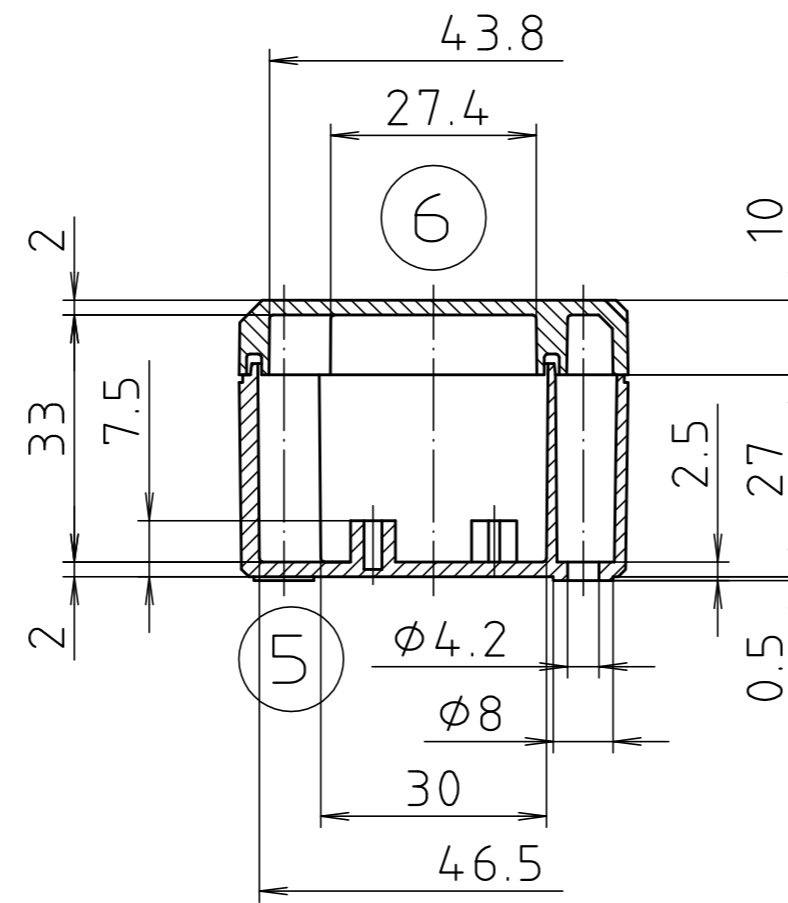

"Schutzvermerk nach DIN ISO 16016 beachten" "Please pay attention to copyright note DIN ISO 16016"

Ausführung EM/ET 205 F/
type EM/ET 205 F

Maßstab/ Scale: 1:1		
Zeichnungs-Nr. / Drawing-No.: 2G 5145.026.04		
Artikel / Article: EM/ET 205 EM/ET 205 F Katalogzeichnung / Catalogue drawing		
A.Nr. Alt-No.	Datum/ Date:	
3633 2785 2742	22.08.02 01.03.93 08.01.93	
DISK: 2 500 872		
Datum/Date: 02.07.92 OK		