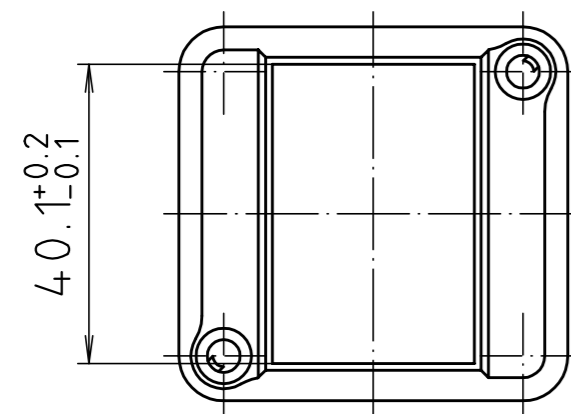

"Schutzvermerk nach DIN ISO 16016 beachten" "Please pay attention to copyright note DIN ISO 16016"

Ausführung EM/ET 205 F/
type EM/ET 205 F

Maßstab/ Scale: 1:1		
Zeichnungs-Nr. / Drawing-No.: 2G 5145.026.04		
Artikel / Article: EM/ET 205 EM/ET 205 F Katalogzeichnung / Catalogue drawing		
A.Nr. Alt-No.	Datum/ Date:	
3633 2785 2742	22.08.02 01.03.93 08.01.93	
DISK: 2 500 872		
Datum/Date: 02.07.92 OK		