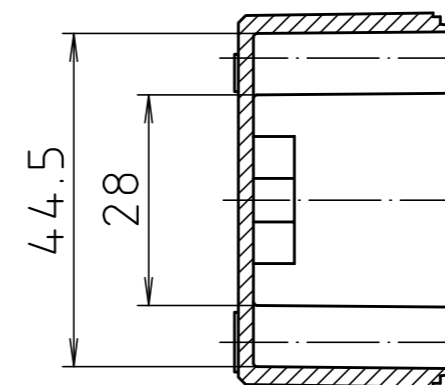

"Schutzvermerk nach DIN ISO 16016 beachten" "Please pay attention to copyright note DIN ISO 16016"

Ausführung EM/ET 205 F/
type EM/ET 205 F

Maßstab/ Scale: 1:1		
Zeichnungs-Nr. / Drawing-No.: 2G 5145.026.04		
Artikel / Article: EM/ET 205 EM/ET 205 F Katalogzeichnung / Catalogue drawing		
A.Nr. Alt-No.	Datum/ Date:	
3633 2785 2742	22.08.02 01.03.93 08.01.93	
DISK: 2 500 872		
Datum/Date: 02.07.92 OK		