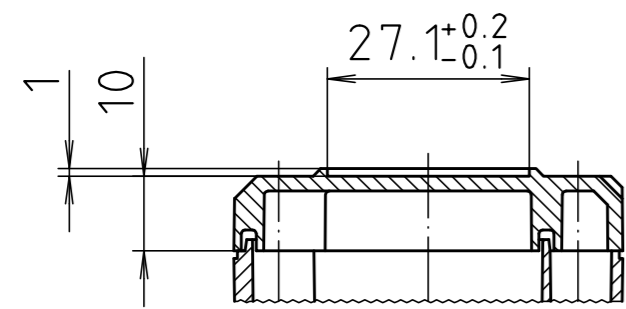

"Schutzvermerk nach DIN ISO 16016 beachten" "Please pay attention to copyright note DIN ISO 16016"

Ausführung EM/ET 205 F/
type EM/ET 205 F

Maßstab/ Scale: 1:1		
Zeichnungs-Nr. / Drawing-No.: 2G 5145.026.04		
Artikel / Article: EM/ET 205 EM/ET 205 F Katalogzeichnung / Catalogue drawing		
A.Nr. Alt-No.	Datum/ Date:	
3633 2785 2742	22.08.02 01.03.93 08.01.93	
DISK: 2 500 872		
Datum/Date: 02.07.92 OK		