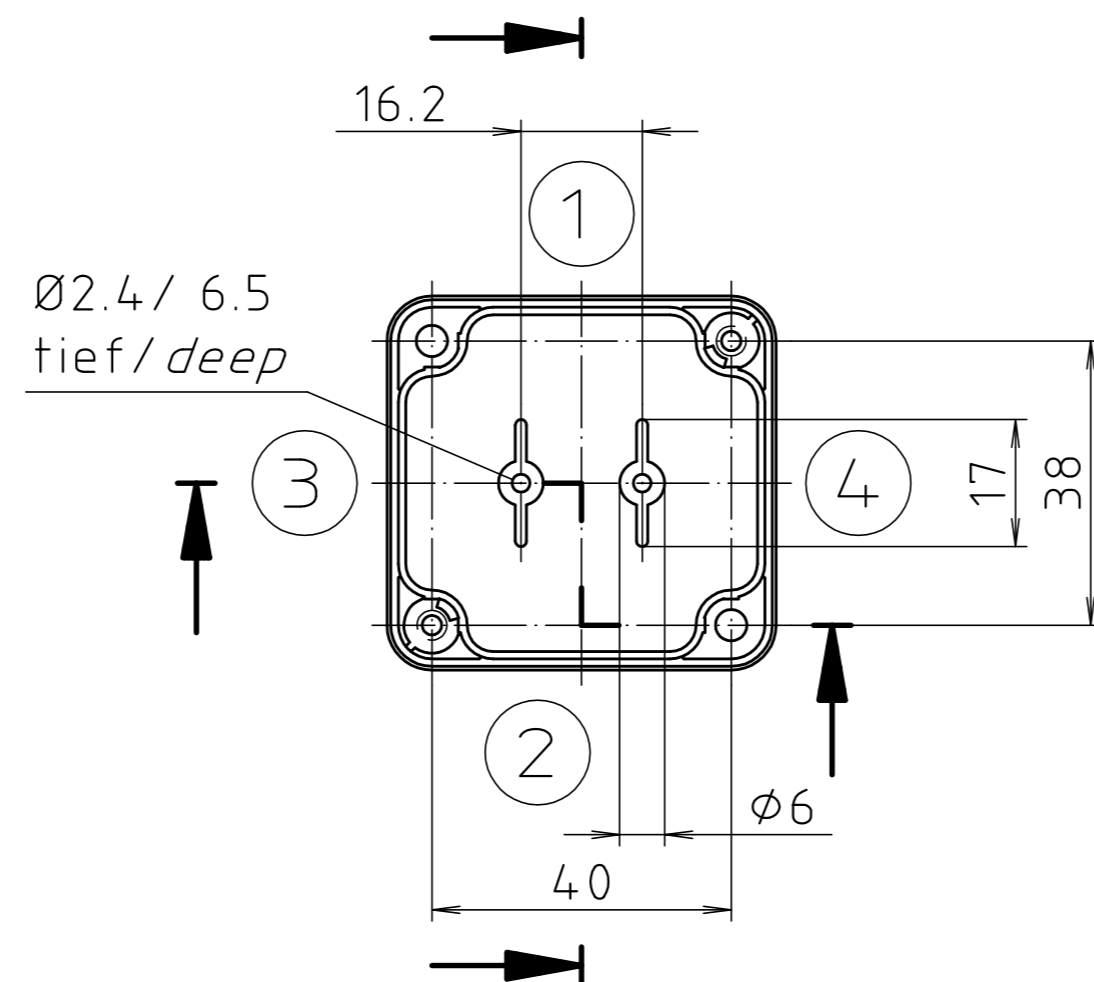

"Schutzvermerk nach DIN ISO 16016 beachten" "Please pay attention to copyright note DIN ISO 16016"

Ausführung EM/ET 205 F/
type EM/ET 205 F

Maßstab/ Scale: 1:1		
Zeichnungs-Nr. / Drawing-No.: 2G 5145.026.04		
Artikel / Article: EM/ET 205 EM/ET 205 F Katalogzeichnung / Catalogue drawing		
A.Nr. Alt-No.	Datum/ Date:	
3633 2785 2742	22.08.02 01.03.93 08.01.93	
DISK: 2 500 872		
Datum/Date: 02.07.92 OK		