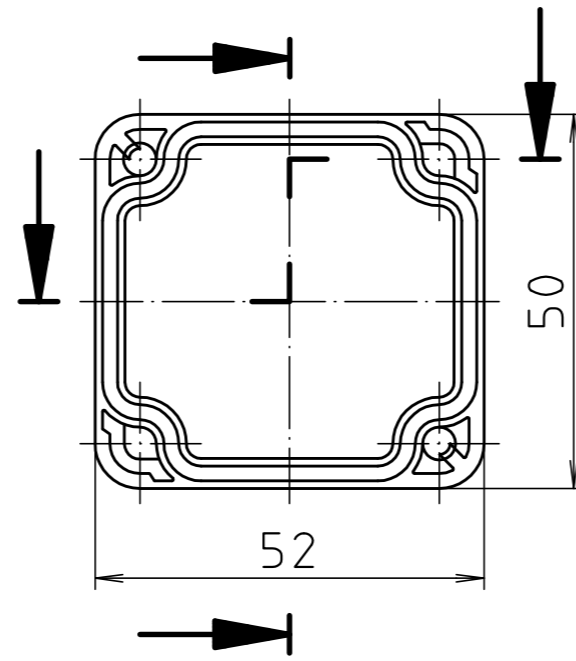

"Schutzvermerk nach DIN ISO 16016 beachten" "Please pay attention to copyright note DIN ISO 16016"

Ausführung EM/ET 205 F/
type EM/ET 205 F

Maßstab/ Scale: 1:1		
Zeichnungs-Nr. / Drawing-No.: 2G 5145.026.04		
Artikel / Article: EM/ET 205 EM/ET 205 F Katalogzeichnung / Catalogue drawing		
A.Nr. Alt-No.	Datum/ Date:	
3633 2785 2742	22.08.02 01.03.93 08.01.93	
DISK: 2 500 872		
Datum/Date: 02.07.92 OK		