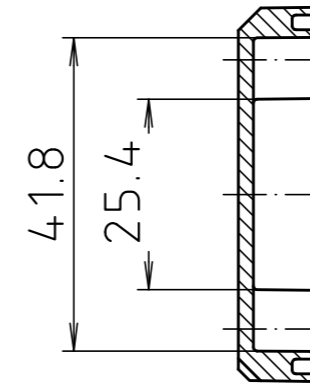

"Schutzvermerk nach DIN ISO 16016 beachten" "Please pay attention to copyright note DIN ISO 16016"

Ausführung EM/ET 205 F/
type EM/ET 205 F

Maßstab/ Scale: 1:1		
Zeichnungs-Nr. / Drawing-No.: 2G 5145.026.04		
Artikel / Article: EM/ET 205 EM/ET 205 F Katalogzeichnung / Catalogue drawing		
A.Nr. Alt-No.	Datum/ Date:	
3633 2785 2742	22.08.02 01.03.93 08.01.93	
DISK: 2 500 872		
Datum/Date: 02.07.92 OK		