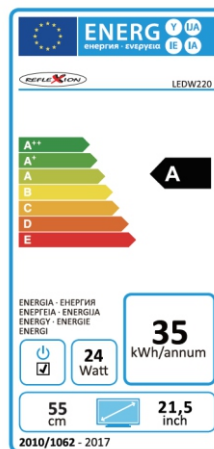

22" LED-TV - 4 in 1 - Gerät

mit DVB-C, DVB-T2 HD und DVB-S2 und CI+ Slot

**DVB-T2
mit HD
(H.265 HEVC)**

Leistungsübersicht

22" (55 cm) LED-Fernsehgerät mit

- DVB-S2, DVB-C und DVB-T2 HD
- Full HD-Auflösung (1920 x 1080), Kontrast 4000:1, Bildformat 16:9
- Reaktionszeit: 6,5 ms, 16,7 Mio. Farben, Beleuchtung 200 cd/m²
- Betrachtungswinkel 178°/178° (H / V), Videotext 1000 Seiten
- OSD mehrsprachig, Bildwiederholungsrate 50/60 Hz, HDMI Anschluss
- USB / SCART / VGA / PC Audio in / YPbPr / AV / CI+ / Kopfhörerausgang
- Wiedergabe via USB: MPEG-1/2/4, BMP, JPG, MP3, WMA
- Zubehör: Fernbedienung, Netzteil, Standfuß, Car-Adapter und DVB-T Antenne
- Analog-Kabel-Tuner, Hotel Mode, EPG (elektronischer Programmführer), 12/24/240 Volt

VPE 1

EAN 4260035677912

ALLGEMEINE SPEZIFIKATIONEN

Art des Displays	LED Display (Pixel Class 1)
Bildschirmgröße / Bildseitenverhältnis	21,5 Zoll / 16:9
Auflösung	1920x1080 (Full HD)
Helligkeit / Kontrastverhältnis	200 cd/m ² / 4000:1
Reaktionszeit / Bildwiederholungsrate	6,5 ms / 60 Hz
Farben	16.7 Mio. Farben
Betrachtungswinkel	178° (horizontal) / 178° (vertikal)

TV FUNKTION

Video Farbsystem / TV Standard	BG, DK, I, L/L'
CATV (optional)	S1~S41 Kanal, Hyper Band
Kanäle (ATV / DVB-T /-C/-S/S2)	100 / 1000 (T+C) / 5000 (S)
Videotext (ATV / DTV)	1000 / 1000 Seiten

ANSCHLÜSSE / TECHNISCHE DATEN

USB / HDMI / SCART / VGA / CI+ Slot	2 / 1 / 1 / 1 / 1
PC AUDIO IN / COAXIAL Ausgang	1 / 1
YPBPR / AV (jeweils per Adapterkabel)	1 / 1
Kopfhörer Ausgang	1
RF (DVB-T/-C) / DVB-S Antennen Eingang	1 / 1
OSD Sprache	Deutsch / Englisch / Französisch / usw.
Audio Ausgang	2 x 3 Watt RMS
Spannungsversorgung	DC 12V, 3A / 24V, 1,5A
max. Leistungsaufnahme	36 W
Leistungsaufnahme „EIN“ nach EN 62087	24 W
Spitzenluminanzverhältnis in %	<75 %
Leistungsaufnahme Standby	<0,5 W
Quecksilbergehalt in mg / Blei enthalten	<0,0 mg / ja
VESA	100 x 100