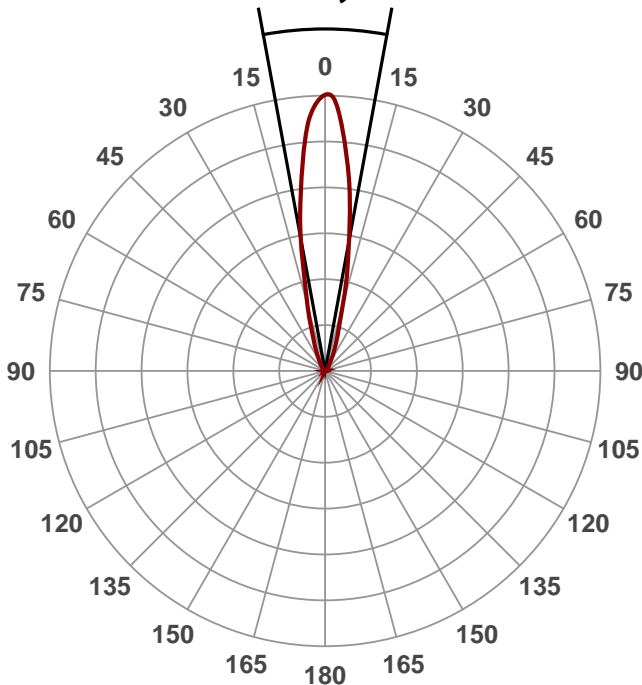

Effizienz:

62 Lumen/Watt

Farbwiedergabeindex:

CRI: 93,7

Farbtemperatur:

2900 K

Lichtstrom: 465 lm

Lichtstärke: 2179 cd

Leistung: 7,5 W

Power-Faktor: 0,87

Abstrahlwinkel

20,8°

Produktbezeichnung:

Civilight Haled

7-W-GU10-Lampe, warmweiß,

Dim to warm

Datum und Uhrzeit:

22.12.2016 15:12:27

Artikelnummer:

12 48 91

Farbe

CIE1931

x: 0,446

y: 0,409

Farbspektrum

Leistung

Spannung: 225 V

Stromaufnahme: 0,038 A