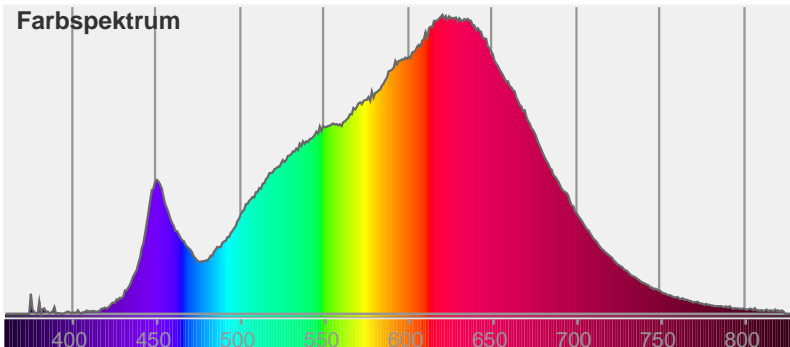

Effizienz:

62 Lumen/Watt

Farbwiedergabeindex:

CRI: 93,7

Farbtemperatur:

2900 K

Lichtstrom: 465 lm

Lichtstärke: 2179 cd

Leistung: 7,5 W

Power-Faktor: 0,87

Abstrahlwinkel

20,8°

Produktbezeichnung:

Civilight Haled

7-W-GU10-Lampe, warmweiß,

Dim to warm

Datum und Uhrzeit:

22.12.2016 15:12:27

Artikelnummer:

12 48 91

Farbe

CIE1931

x: 0,446

y: 0,409

Farbspektrum

Leistung

Spannung: 225 V

Stromaufnahme: 0,038 A