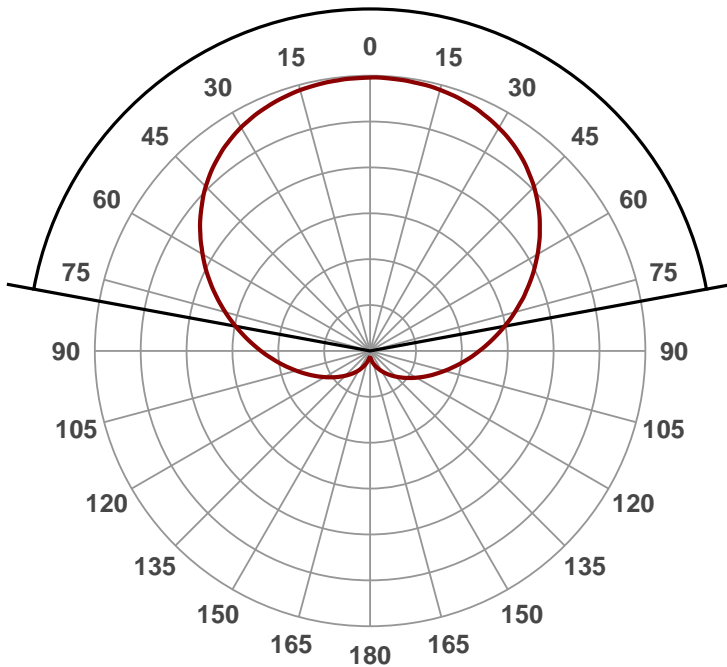

Effizienz:

Lichtstrom: 1108 lm

Farbwiedergabeindex:

Lichtstärke: 194 cd

Farbtemperatur:

Leistung: 13,3 W

Power-Faktor: 0,95

Abstrahlwinkel

159,2°

Produktbezeichnung:

CV Lighting 14-W-LED-Lampe E27, warmweiß, dimto warm

Datum und Uhrzeit:

24.06.2016 13:31:36

Artikelnummer:

12 48 00

Farbe

CIE1931  
x: 0,448  
y: 0,410

Farbspektrum

Leistung

Spannung: 225 V  
Stromaufnahme: 0,062 A