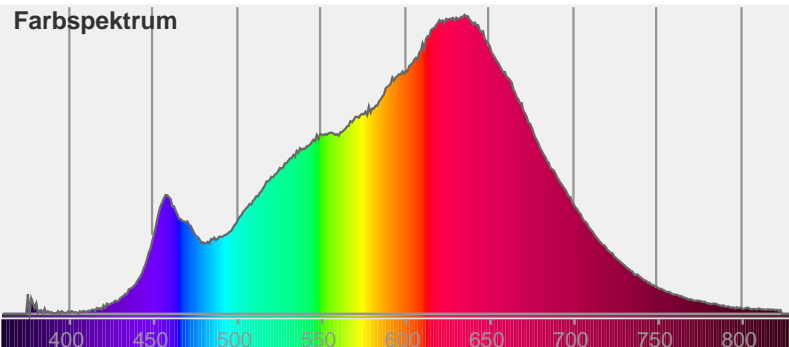

Effizienz:

Lichtstrom: 1108 lm

Farbwiedergabeindex:

Lichtstärke: 194 cd

Farbtemperatur:

Leistung: 13,3 W

Power-Faktor: 0,95

Abstrahlwinkel

159,2°

Produktbezeichnung:

CV Lighting 14-W-LED-Lampe E27, warmweiß, dimto warm

Datum und Uhrzeit:

24.06.2016 13:31:36

Artikelnummer:

12 48 00

Farbe

CIE1931  
x: 0,448  
y: 0,410

Farbspektrum

Leistung

Spannung: 225 V  
Stromaufnahme: 0,062 A