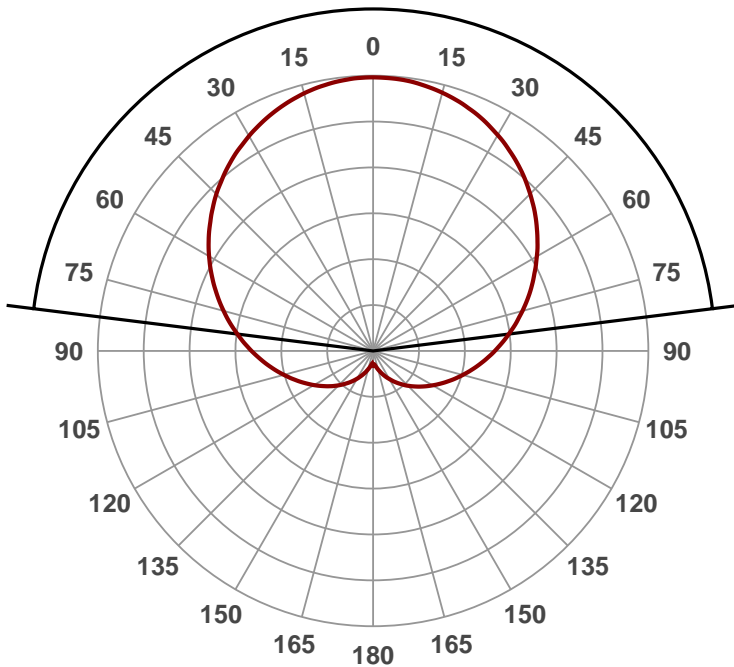

Effizienz:

Lichtstrom: 988 lm

Farbwiedergabeindex:

Lichtstärke: 165 cd

Farbtemperatur:

Leistung: 11,1 W

Power-Faktor: 0,94

Abstrahlwinkel

**165,8°**

Produktbezeichnung:

**CV Lighting 11-W-LED-Lampe  
E27, warmweiß, dim to warm**

Datum und Uhrzeit:

**23.06.2016 14:53:21**

Artikelnummer:

**12 47 99**

Farbe

CIE1931  
x: 0,455  
y: 0,416

Farbspektrum

Leistung

Spannung: 224 V  
Stromaufnahme: 0,052 A