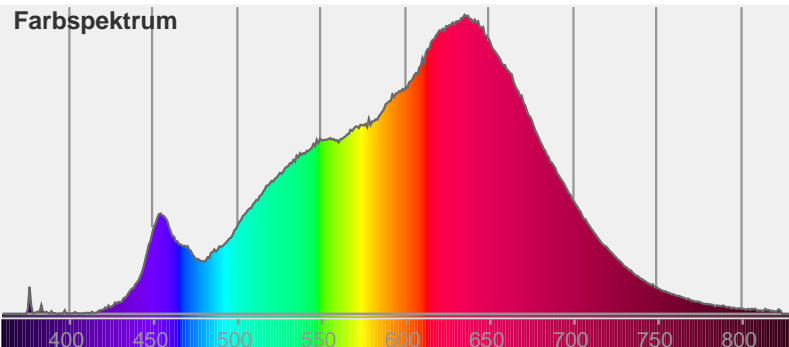

Effizienz:

Lichtstrom: 988 lm

Farbwiedergabeindex:

Lichtstärke: 165 cd

Farbtemperatur:

Leistung: 11,1 W

Power-Faktor: 0,94

Abstrahlwinkel

**165,8°**

Produktbezeichnung:

**CV Lighting 11-W-LED-Lampe  
E27, warmweiß, dim to warm**

Datum und Uhrzeit:

**23.06.2016 14:53:21**

Artikelnummer:

**12 47 99**

Farbe

CIE1931  
x: 0,455  
y: 0,416

Farbspektrum

Leistung

Spannung: 224 V  
Stromaufnahme: 0,052 A