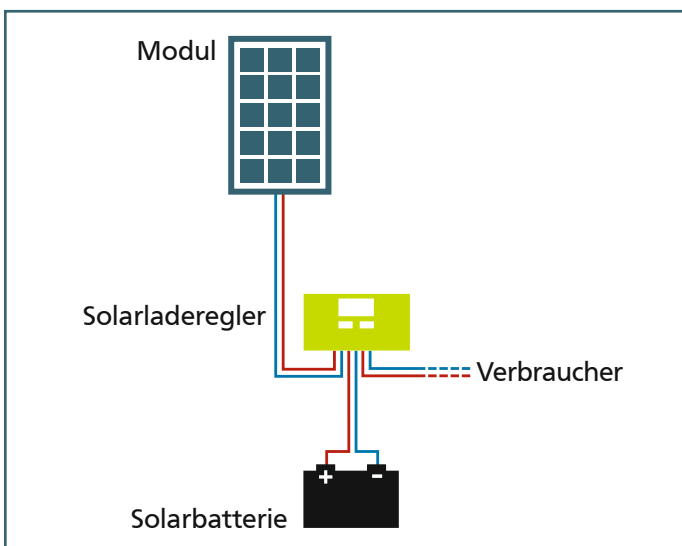

Energy Generation Kit Solar Rise

Kits
600077 • 11/2019

These integrated set allow an easy operation of 12 VDC consumers such as light, radio, or 12 V pond pumps etc. If you connect a 230 VAC inverter, you can also supply any electrical device just as if you were on the grid! These set is an ideal solution if you need solar power only in the evening hours or weekends, e.g. for your garage, garden or holiday home.

Das Phaesun Kit ermöglicht auf einfachste Weise den Betrieb von 12 Volt-Verbrauchern, wie z. B. Lampen, Radios oder kleinen Teichpumpen. Wenn Sie einen 230 VAC-Wechselrichter anschließen, können Sie jedes elektrische Gerät genauso versorgen, als ob Sie am Netz wären! Dieses Set ist eine ideale Lösung, wenn Sie nur in den Abendstunden oder am Wochenende Solarstrom benötigen. Beispielsweise für die Garage oder den Garten.