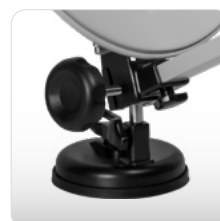

* Beispielabbildungen

Lieferumfang

- Transportkoffer (Kunststoff)
- 40 x 35 cm Spiegel (Stahl)
- Saugfuß
- Mast- und Wandhalterung
- Kompass
- Montagezubehör
- Aufbauanleitung
- Single LNB
- 10 m Koaxialkabel
- 2x F-Stecker
- 1x Gummitülle
- Megasat HD Receiver (12 V tauglich)

Logistische Daten

- Abmessungen Transportkoffer: 410 x 500 x 120 mm (B/H/T)
- Gewicht: 4090 g

Leistungsmerkmale

- Robuste Camping-Satellitenanlage mit umfangreichen Zubehör.
- Der Saugfuß garantiert eine feste und stabile Montage auf allen glatten Oberflächen.
- Kann der Saugfuß nicht angebracht werden, liegt im Lieferumfang auch eine Halterung zur Befestigung an einem Mast oder einer Wand bei.
- Der zusätzliche Lieferumfang beinhaltet einen Megasat HD Receiver, ein Single LNB, Koaxialkabel sowie passende F-Stecker und eine Gummitülle.

Elevationsmesser

Kompass

Transportkoffer

Saugfuß für Oberflächen

Montage am Mast

Montage an der Wand