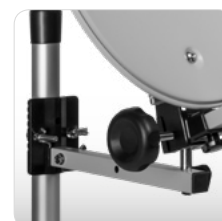

* Beispielabbildungen

Lieferumfang

- Transportkoffer (Kunststoff)
- 40 x 35 cm Spiegel (Stahl)
- Saugfuß
- Mast- und Wandhalterung
- Kompass
- Montagezubehör
- Aufbauanleitung
- Single LNB
- 10 m Koaxialkabel
- 2x F-Stecker
- 1x Gummitülle
- Megasat HD Receiver (12 V tauglich)

Logistische Daten

- Abmessungen Transportkoffer: 410 x 500 x 120 mm (B/H/T)
- Gewicht: 4090 g

Leistungsmerkmale

- Robuste Camping-Satellitenanlage mit umfangreichen Zubehör.
- Der Saugfuß garantiert eine feste und stabile Montage auf allen glatten Oberflächen.
- Kann der Saugfuß nicht angebracht werden, liegt im Lieferumfang auch eine Halterung zur Befestigung an einem Mast oder einer Wand bei.
- Der zusätzliche Lieferumfang beinhaltet einen Megasat HD Receiver, ein Single LNB, Koaxialkabel sowie passende F-Stecker und eine Gummitülle.

Elevationsmesser

Kompass

Transportkoffer

Saugfuß für Oberflächen

Montage am Mast

Montage an der Wand