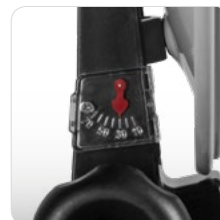

* Beispielabbildungen

Lieferumfang

- Transportkoffer (Kunststoff)
- 40 x 35 cm Spiegel (Stahl)
- Saugfuß
- Mast- und Wandhalterung
- Kompass
- Montagezubehör
- Aufbauanleitung
- Single LNB
- 10 m Koaxialkabel
- 2x F-Stecker
- 1x Gummitülle
- Megasat HD Receiver (12 V tauglich)

Logistische Daten

- Abmessungen Transportkoffer: 410 x 500 x 120 mm (B/H/T)
- Gewicht: 4090 g

Leistungsmerkmale

- Robuste Camping-Satellitenanlage mit umfangreichen Zubehör.
- Der Saugfuß garantiert eine feste und stabile Montage auf allen glatten Oberflächen.
- Kann der Saugfuß nicht angebracht werden, liegt im Lieferumfang auch eine Halterung zur Befestigung an einem Mast oder einer Wand bei.
- Der zusätzliche Lieferumfang beinhaltet einen Megasat HD Receiver, ein Single LNB, Koaxialkabel sowie passende F-Stecker und eine Gummitülle.

Elevationsmesser

Kompass

Transportkoffer

Saugfuß für Oberflächen

Montage am Mast

Montage an der Wand