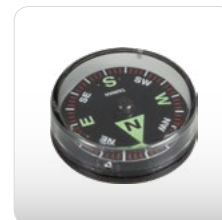

* Beispielabbildungen

Lieferumfang

- Transportkoffer (Kunststoff)
- 40 x 35 cm Spiegel (Stahl)
- Saugfuß
- Mast- und Wandhalterung
- Kompass
- Montagezubehör
- Aufbauanleitung
- Single LNB
- 10 m Koaxialkabel
- 2x F-Stecker
- 1x Gummitülle
- Megasat HD Receiver (12 V tauglich)

Logistische Daten

- Abmessungen Transportkoffer: 410 x 500 x 120 mm (B/H/T)
- Gewicht: 4090 g

Leistungsmerkmale

- Robuste Camping-Satellitenanlage mit umfangreichen Zubehör.
- Der Saugfuß garantiert eine feste und stabile Montage auf allen glatten Oberflächen.
- Kann der Saugfuß nicht angebracht werden, liegt im Lieferumfang auch eine Halterung zur Befestigung an einem Mast oder einer Wand bei.
- Der zusätzliche Lieferumfang beinhaltet einen Megasat HD Receiver, ein Single LNB, Koaxialkabel sowie passende F-Stecker und eine Gummitülle.

Elevationsmesser

Kompass

Transportkoffer

Saugfuß für Oberflächen

Montage am Mast

Montage an der Wand