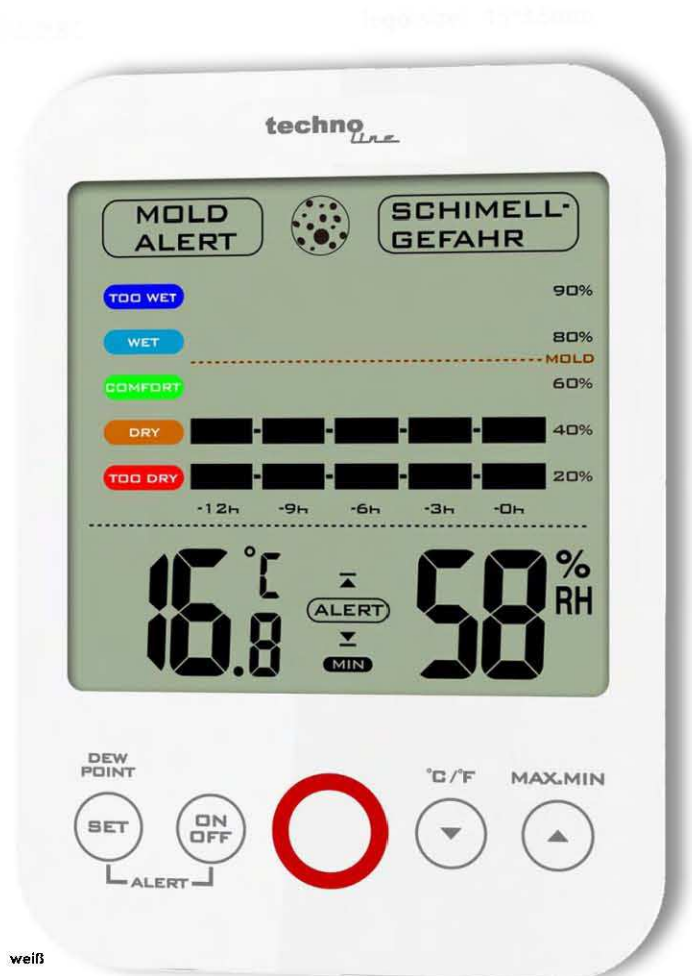

## WS 9422 technoline Temperaturstation

- Extra großes LCD-Display
- Tastenbedienung durch Touch
- Innentemperaturanzeige in °C/°F
- Innenluftfeuchteanzeige und 12 h Historie
- Taupunktanzeige
- MIN/MAX Speicherung
- Programmierbarer Luftfeuchtealarm mit LED
- Schimmelalarm per LED und Symbol
- Farbige Raumkomfortanzeige
- Wandmontage oder Tischaufstellung

### TECHNISCHE DATEN

Station:

Abmaße: 137 x 82 x 21 mm

Stromversorgung: 2 x AAA Micro LR03  
(nicht inklusive)

weiß