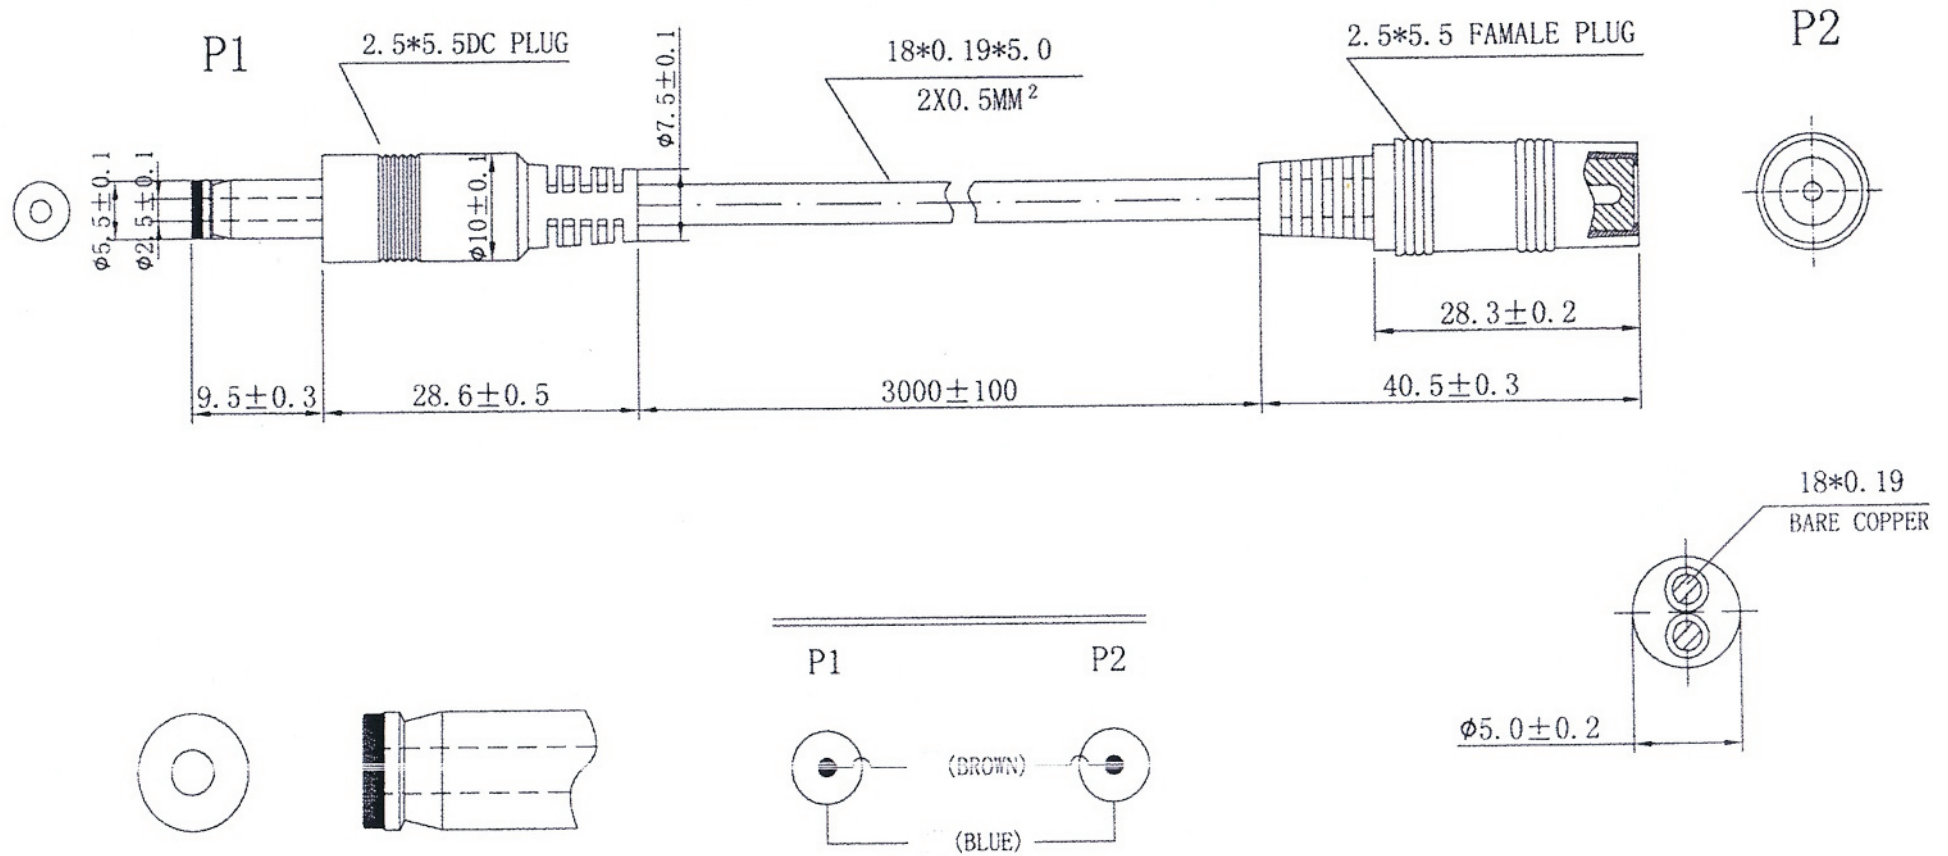

Artikel-Nr.: 072069

Bez.: DC Anschlusskabel DC-Stecker 2,5mm/5,5mm/9,5mm auf DC-Kupplung 2,5mm/5,5mm , 0,50mm² , schwarz 3.000mm

GENERAL HANKING & TIE
All material complies with RoHS requirement

www.bkl-electronic.de