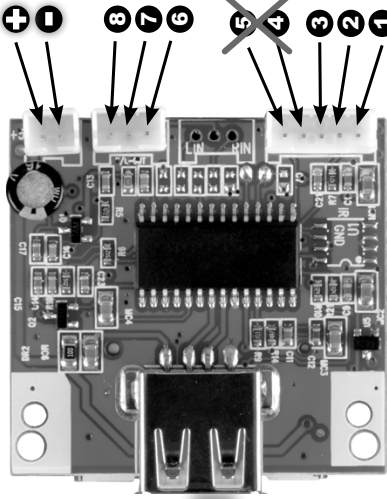

VM202N:

User manual - Gebruikershandleiding - Notice d'emploi - Bedienungsanleitung - Manual del usuario

- Power supply
- Voeding
- Alimentation
- Stromversorgung
- Alimentación
- Audio output
- Audio-uitgang
- Sortie audio
- Audio-Ausgang
- Salida de audio

~~5~~ ~~4~~ not used - wordt niet gebruikt - non utilisé - nicht verwendet - no utilizado

- Push buttons / LED
- Drukknoppen / LED
- Boutons-poussoir
- Druckknöpfe / LED
- Pulsadores / LED

PUSH BUTTONS

- ◀ Previous, vorige, précédent, voriger Titel, anterior
- next, volgende, suivant, nächster, siguiente
- ⏮ Play/pause, weergave/pauze, affichage/pause, abspielen/pausieren, reproducción/pausa