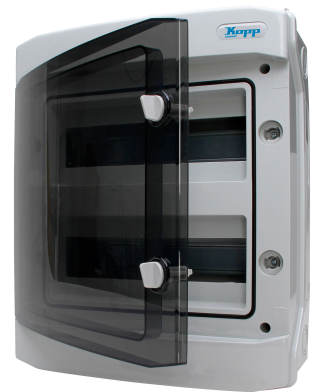

Art.-Nr.	VE	PG	EAN
353812048	1	162	 4 008224 611039

Aufputz-Feuchtraum-Verteilerkasten, IP65, mit Tür, mit Klemmleiste und Zubehör, Abmessung 319x384x144mm, 2-reihig für 24 Pole

Technische Daten		353812048
Montageart	Aufbau	
Werkstoff des Gehäuses	Kunststoff	
Farbe	grau	
Schutzart (IP)	IP65	
Anzahl der Reihen	2	
Breite in Teilungseinheiten	12	
Höhe	384mm	
Breite	319mm	
Tiefe	144mm	
DIN-Schiene	Ja	