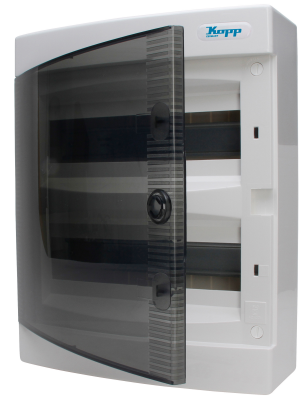

Art.-Nr.	VE	PG	EAN
350912048	1	162	 4 0082 24 6 109 88

Aufputz-Verteilerkasten, IP40, mit Tür, mit Klemmleiste und Zubehör,  
Abmessung 287x361x112mm, 2-reihig für 24 Pole

Technische Daten		350912048
Montageart	Aufbau	
Werkstoff des Gehäuses	Kunststoff	
Farbe	grau	
Schutzart (IP)	IP40	
Anzahl der Reihen	2	
Breite in Teilungseinheiten	12	
Höhe	361mm	
Breite	287mm	
Tiefe	112mm	
DIN-Schiene	Ja	