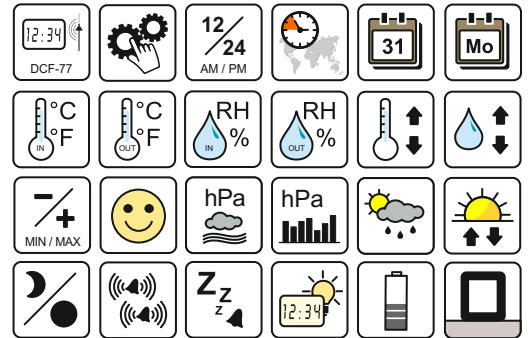

## technoline Wetterstation

inkl. Außensender TX70DTH

**433** MHz **50** m

- DCF-77 Funkuhr mit manueller Einstelloption
- 12/24 h Zeitanzeige
- Zeitzone-einstellung ( $\pm 12$  h)
- Datums- und Wochentagsanzeige (7 Sprachen)
- Innen- und Außen-temperaturanzeige
- Innen- und Außenluftfeuchteanzeige
- Tendenzanzeige
- MIN/MAX Speicherung
- Wohlfühlindikator
- Dualer Temperaturalarm
- Luftdruckanzeige und 12 h Luftdruckhistorie
- Vorhersage von Wettersituationen
- Sonnenauf- und -untergangsanzeige
- Mondphasen-anzeige und Mondauf- und -untergangsanzeige (für 150 europäische Orte wählbar)
- 2 Weckalarme mit Schlummerfunktion (1x für Wochentage / Mo-Fr; 1x für Wochenende / Sa-So)
- Blaue Hintergrundbeleuchtung
- Batterieendanzeige
- Bis zu 3 Außensender empfangbar
- Tischaufstellung

### TECHNISCHE DATEN

Station:

Abmaße: 145 x 45 x 110 mm

Stromversorgung: 2 x AA Mignon LR06  
(nicht inklusive)

Außensender:

Abmaße: 60 x 99 x 24 mm

Stromversorgung: 2 x AAA Micro LR03  
(nicht inklusive)