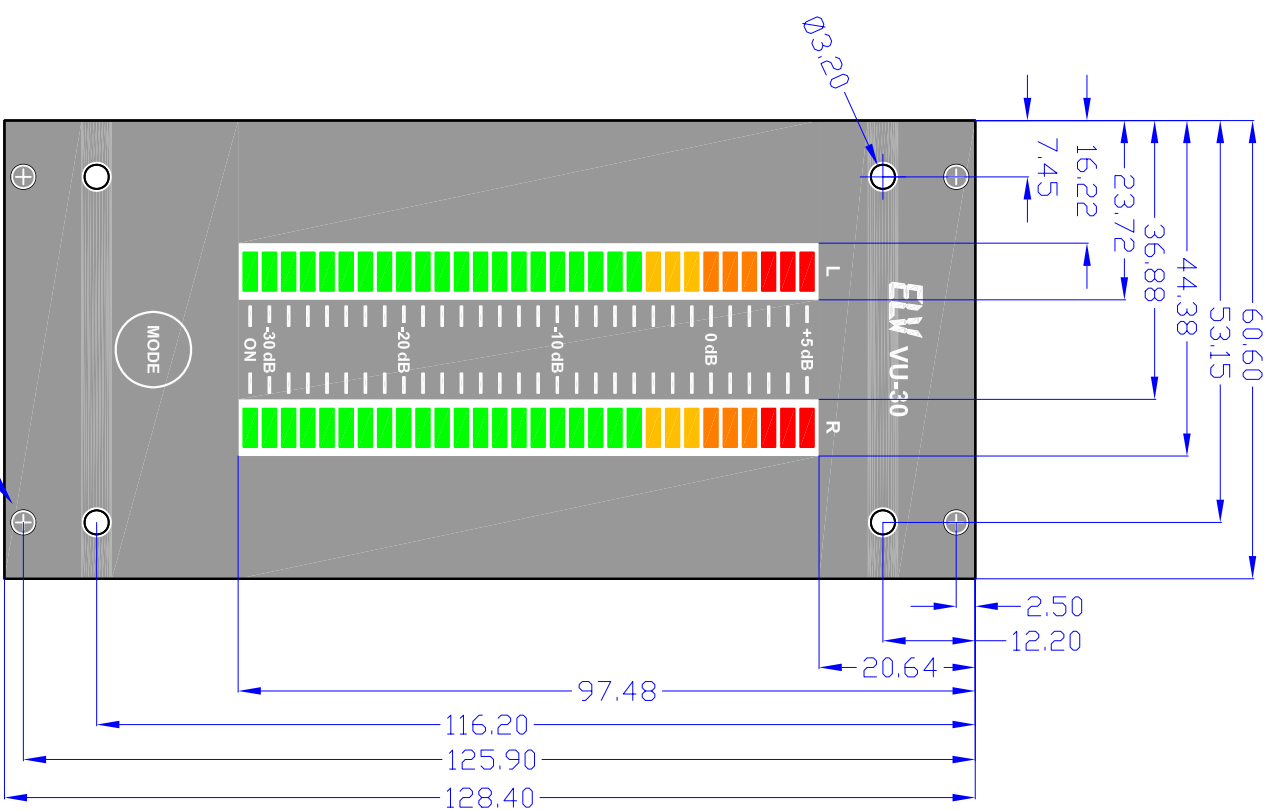

# VU-Meter mit Peakhold VU-30 Art. 140954

Platine

Markierung für 19" Einbau

Frontplatte Plexiglas 2mm