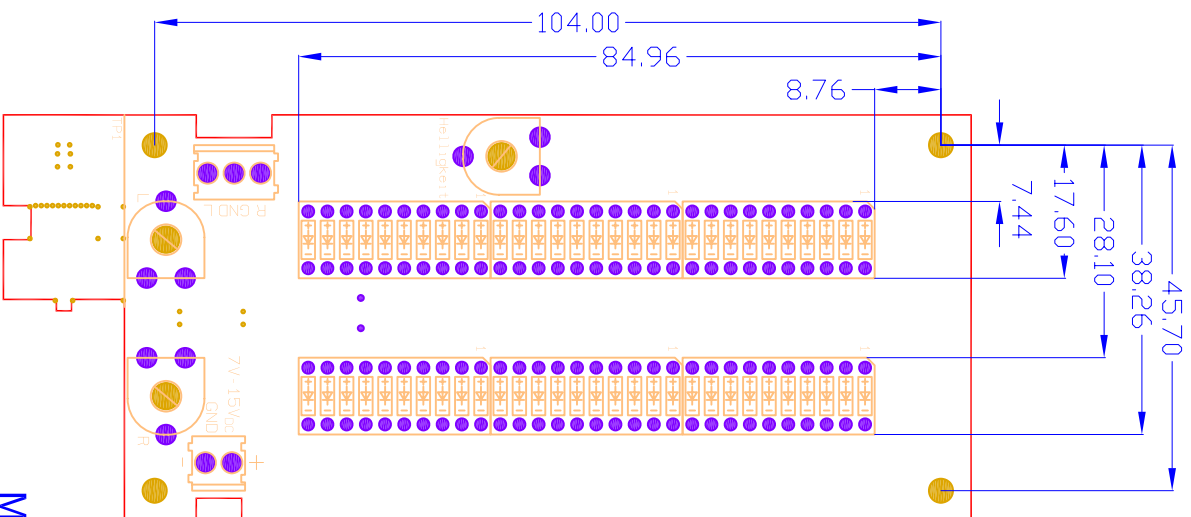

# VU-Meter mit Peakhold VU-30 Art. 140954

Platine

Markierung für 19" Einbau

Frontplatte Plexiglas 2mm