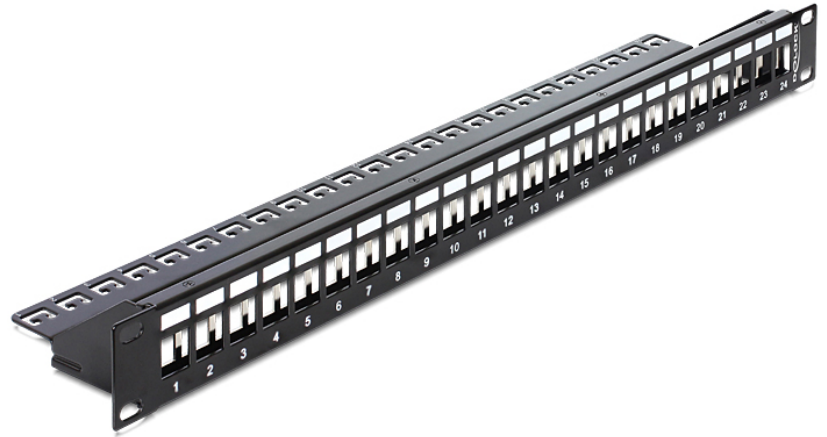

Delock 19" Keystone Patchpanel 24 Port mit Entlastungsschiene

Kurzbeschreibung

Dieses Patchpanel von Delock können Sie zum Einbau in einen 19" Geräteschrank verwenden. Durch die standardisierten Abmessungen ist es zur einfachen Snap-In Montage von 24 Keystone Modulen geeignet.

Technische Daten

- 24 Keystone Ports mit 19,2 x 14,9 mm
- Zur Montage in 19" Schränken, 1 HE
- Aufgedrucktes Beschriftungsfeld
- Entlastungsschiene
- Farbe: Schwarz
- Maße (LxBxH): ca. 482 x 44 x 92 mm

Artikel-Nr. 43277

EAN 4043619432776

Ursprungsland China

Packungsinhalt

- Keystone Patchpanel
- Erdungskabel mit Schraube
- 24 Kabelbinder

Verpackung

- White Box

Abbildungen