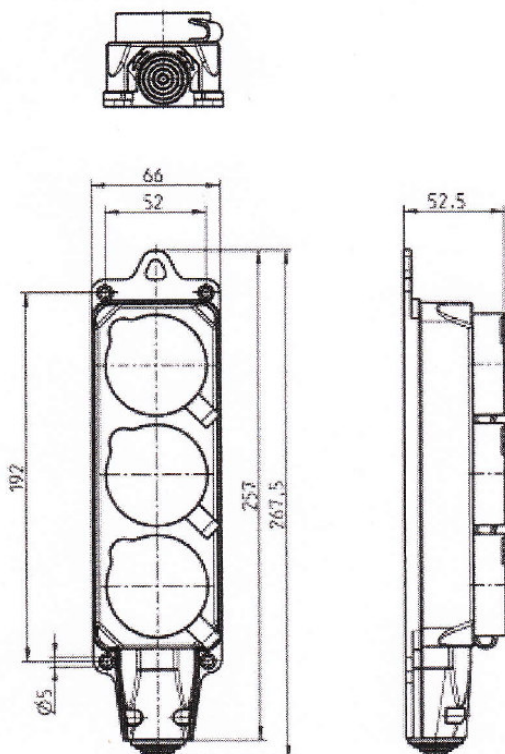

Datenblatt

Artikel-Bezeichnung

**3-fach-Schutzkontakt-Steckdosenleiste
mit Deckel, Serie 9006
16 A, AC 250 V,**

- aus Gummi-Elastomer,
- spritzwassergeschützt IP44,
- mit Aufhängeöse und 4 Befestigungspunkten
- Anschlüsse Schraubklemmen,
- für Kabel bis H07RN-F 3 x 2,5 mm²
- Bauart DIN 49440 Teil 1

Artikel-Abbildung

inter BÄR-Nr.

9006-004.01

Technische Änderungen vorbehalten!

Der Anschluss an das 230 V-Netz darf nur von einem Fachmann durchgeführt werden!