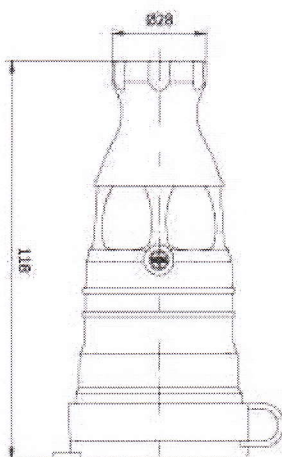

Datenblatt

Artikel-Bezeichnung

**Schutzkontakt-Kupplung mit Deckel,
Serie 9005
16 A, AC 250 V,**

- aus Gummi-Elastomer,
- spritzwassergeschützt IP44,
- Schnappverrastung,
- Anschlüsse Schraubklemmen,
für Kabel bis H07RN-F 3 x 2,5 mm²
- Bauart DIN 49440-1-D

Artikel-Abbildung

inter BÄR-Nr.

9005-004.01

Technische Änderungen vorbehalten!

Der Anschluss an das 230 V-Netz darf nur von einem Fachmann durchgeführt werden!