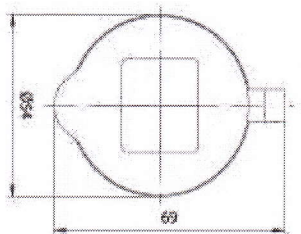

Datenblatt

Artikel-Bezeichnung

**Schutzkontakt-Kupplung mit Deckel,
Serie 9005
16 A, AC 250 V,**

- aus Gummi-Elastomer,
- spritzwassergeschützt IP44,
- Schnappverrastung,
- Anschlüsse Schraubklemmen,
für Kabel bis H07RN-F 3 x 2,5 mm²
- Bauart DIN 49440-1-D

Artikel-Abbildung

inter BÄR-Nr.

9005-004.01

Technische Änderungen vorbehalten!

Der Anschluss an das 230 V-Netz darf nur von einem Fachmann durchgeführt werden!