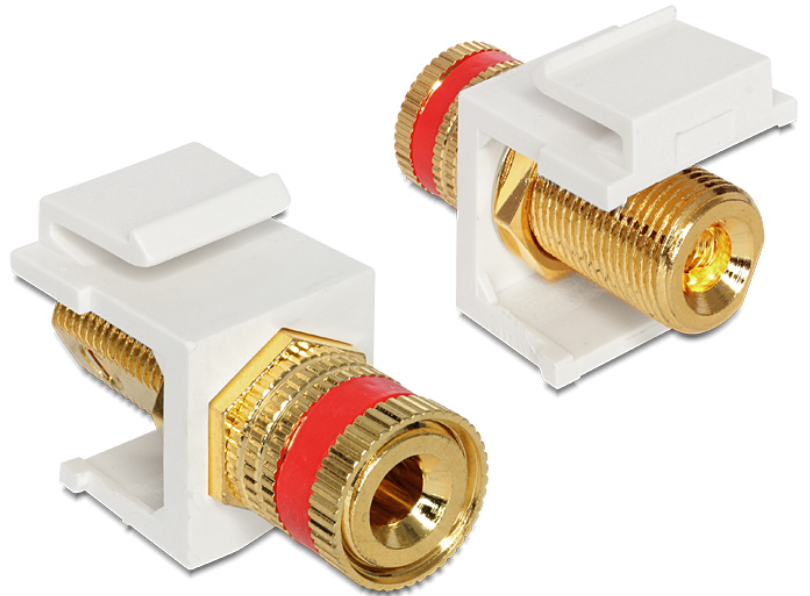

Keystone Modul Polklemme > Gewindebuchse rot

Kurzbeschreibung

Dieses Modul von Delock können Sie z. B. zum Verlängern eines Lautsprecherkabels verwenden. Durch die standardisierten Abmessungen ist es zur einfachen Snap-In Montage in verschiedenen Halterungen, wie z. B. Keystone Patchpanel, Dosen oder Gehäuse geeignet.

Technische Daten

- Anschlüsse: Polklemme (rot) > Gewindebuchse
- Vergoldete Kontakte
- Zum Einbau in Keystone Halterungen mit 19,2 x 14,9 mm
- Maße (LxBxH): 28,8 x 16,3 x 22,3 mm
- Länge vor der Frontblende: 10,3 mm