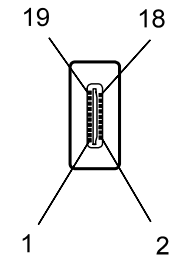

Kontaktansicht
contact view

Kontaktansicht
contact view

- HDMI-Kabel 2,0 m; lose Ware
- 19 pol. HDMI-Stecker > HDMI C-Stecker
- vergoldete Kontakte
- Audiorückkanal, Ethernet, HDCP
- HDTV bis 2160p
- 3D Wiedergabe bis 1080p
- Farbtiefe: DSC, sYCC601
- Kabel: 7 x 0,10 mm AWG 30
- Kabelmantel: 6,0 mm PVC schwarz
- RoHS-konform

- HDMI cable 2.0 m; bulk
- 19 pin HDMI plug > HDMI C plug
- gold plated contacts
- audio return channel, ethernet, HDCP
- HDTV up to 2160p
- 3D support up to 1080p
- cable 7 x 0.10 30 AWG
- cable jacket OD: 6.0 mm PVC black
- RoHS compliant

Änderungen

Änderungen		Datum	Name	Bezeichnung	Blatt
Datum	Name	gez.: 23.09.2010	tf	HDMI Kabel HiSpeed/wE 200 G-MINI wentronic	
		gepr.: 23.09.2010	li		
		Norm:		Zeichnungs-Nr.: 31932	von