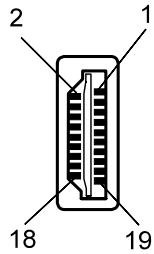

Kontaktansicht
contact view

Kontaktansicht
contact view

- HDMI-Kabel 2,0 m; lose Ware
- 19 pol. HDMI-Stecker > HDMI C-Stecker
- vergoldete Kontakte
- Audiorückkanal, Ethernet, HDCP
- HDTV bis 2160p
- 3D Wiedergabe bis 1080p
- Farbtiefe: DSC, sYCC601
- Kabel: 7 x 0,10 mm AWG 30
- Kabelmantel: 6,0 mm PVC schwarz
- RoHS-konform

- HDMI cable 2.0 m; bulk
- 19 pin HDMI plug > HDMI C plug
- gold plated contacts
- audio return channel, ethernet, HDCP
- HDTV up to 2160p
- 3D support up to 1080p
- cable 7 x 0.10 30 AWG
- cable jacket OD: 6.0 mm PVC black
- RoHS compliant

Änderungen

Änderungen		Datum	Name	Bezeichnung	Blatt
Datum	Name	gez.: 23.09.2010	tf	HDMI Kabel HiSpeed/wE 200 G-MINI wentronic	
		gepr.: 23.09.2010	li		
		Norm:		Zeichnungs-Nr.: 31932	von