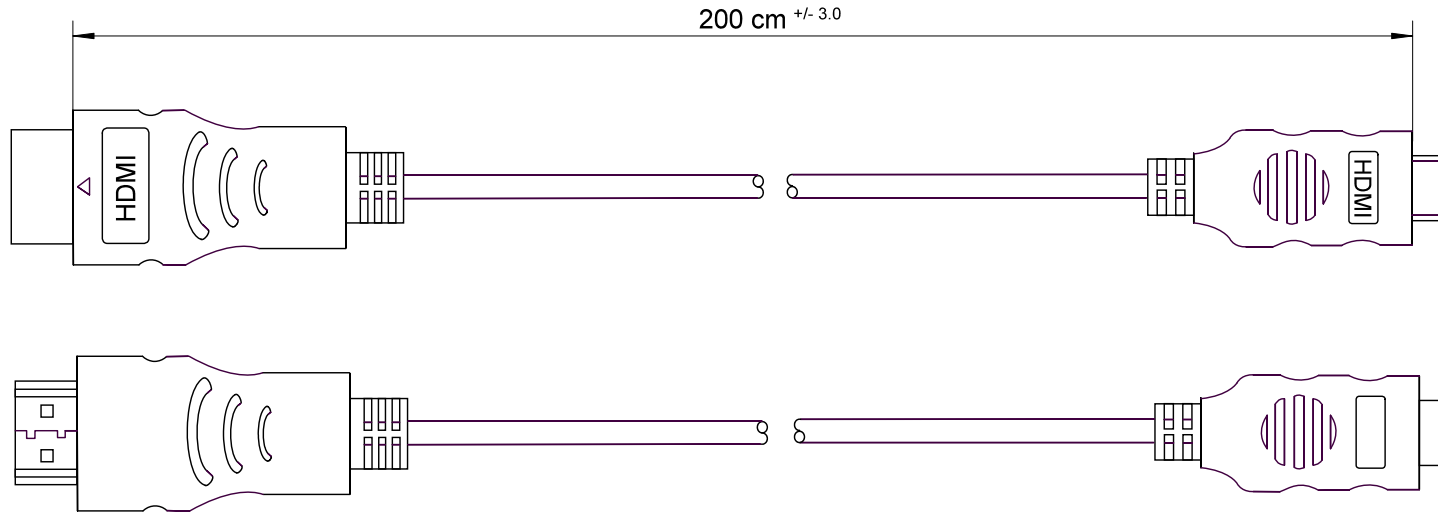

Kontaktansicht
contact view

Kontaktansicht
contact view

- HDMI-Kabel 2,0 m; lose Ware
- 19 pol. HDMI-Stecker > HDMI C-Stecker
- vergoldete Kontakte
- Audiorückkanal, Ethernet, HDCP
- HDTV bis 2160p
- 3D Wiedergabe bis 1080p
- Farbtiefe: DSC, sYCC601
- Kabel: 7 x 0,10 mm AWG 30
- Kabelmantel: 6,0 mm PVC schwarz
- RoHS-konform

- HDMI cable 2.0 m; bulk
- 19 pin HDMI plug > HDMI C plug
- gold plated contacts
- audio return channel, ethernet, HDCP
- HDTV up to 2160p
- 3D support up to 1080p
- cable 7 x 0.10 30 AWG
- cable jacket OD: 6.0 mm PVC black
- RoHS compliant

Änderungen

Änderungen		Datum	Name	Bezeichnung	Blatt
Datum	Name	gez.: 23.09.2010	tf	HDMI Kabel HiSpeed/wE 200 G-MINI wentronic	
		gepr.: 23.09.2010	li		
		Norm:		Zeichnungs-Nr.: 31932	von