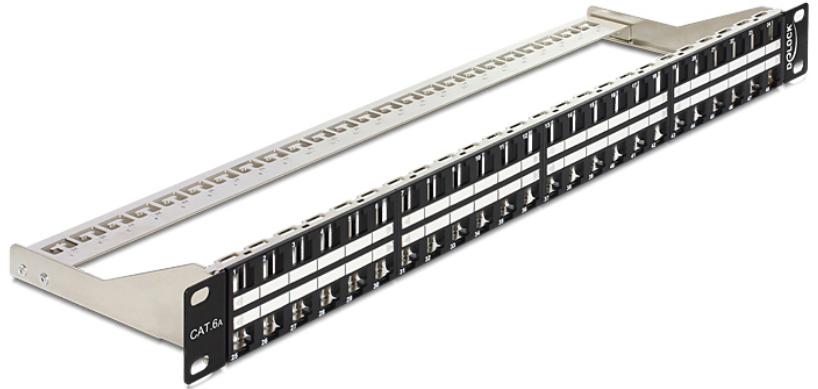

# Delock 19" Keystone Patchpanel 48 Port 1 HE mit Entlastungsschiene

## Kurzbeschreibung

Dieses Patchpanel von Delock können Sie zum Einbau in einen 19" Geräteschrank verwenden. Durch die besonders kompakten Abmessungen ist es zur platzsparenden Montage von 48 RJ45 Keystone Modulen auf nur einer Höheneinheit geeignet.

**Wichtig:** Das Patchpanel kann nur mit sehr kompakten Modulen, z.B. dem Delock RJ45 Keystone Modul 86205 verwendet werden.

## Technische Daten

- 48 Keystone Ports mit 19,2 x 14,9 mm
- Zur Montage in 19" Schränken, 1 HE
- Aufgedrucktes Beschriftungsfeld
- Entlastungsschiene
- Farbe: Schwarz
- Maße (LxBxH): ca. 48,2 x 4,4 x 15 cm