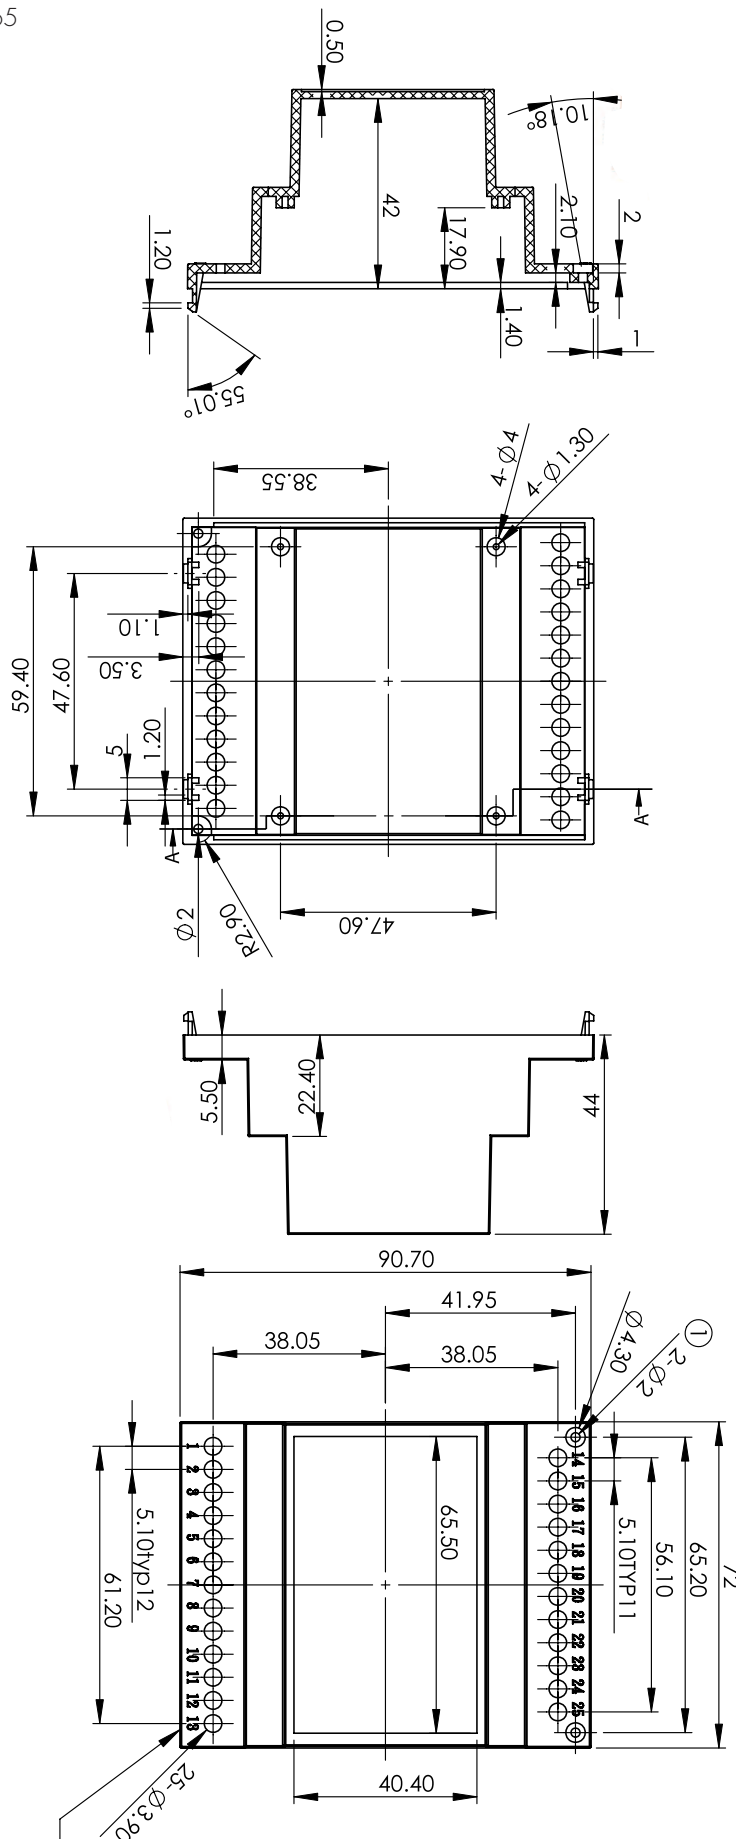

HUTSCHIENENGEGÄUSE TYP 3-C

Art.-Nr. 1 13 03 65

Oberteil

Abm. (H/B/T): 71/71/90

HUTSCHIENENGEGÄUßE TYP 3-C

Es gelten unsere allgemeinen Liefer- und Zahlungsbedingungen. Technische Änderungen und Irrtümer vorbehalten.
 © Copyright by H-TRONIC GmbH, Hirschau. Nachdruck, auch auszugsweise, nur mit Genehmigung des Herausgebers.