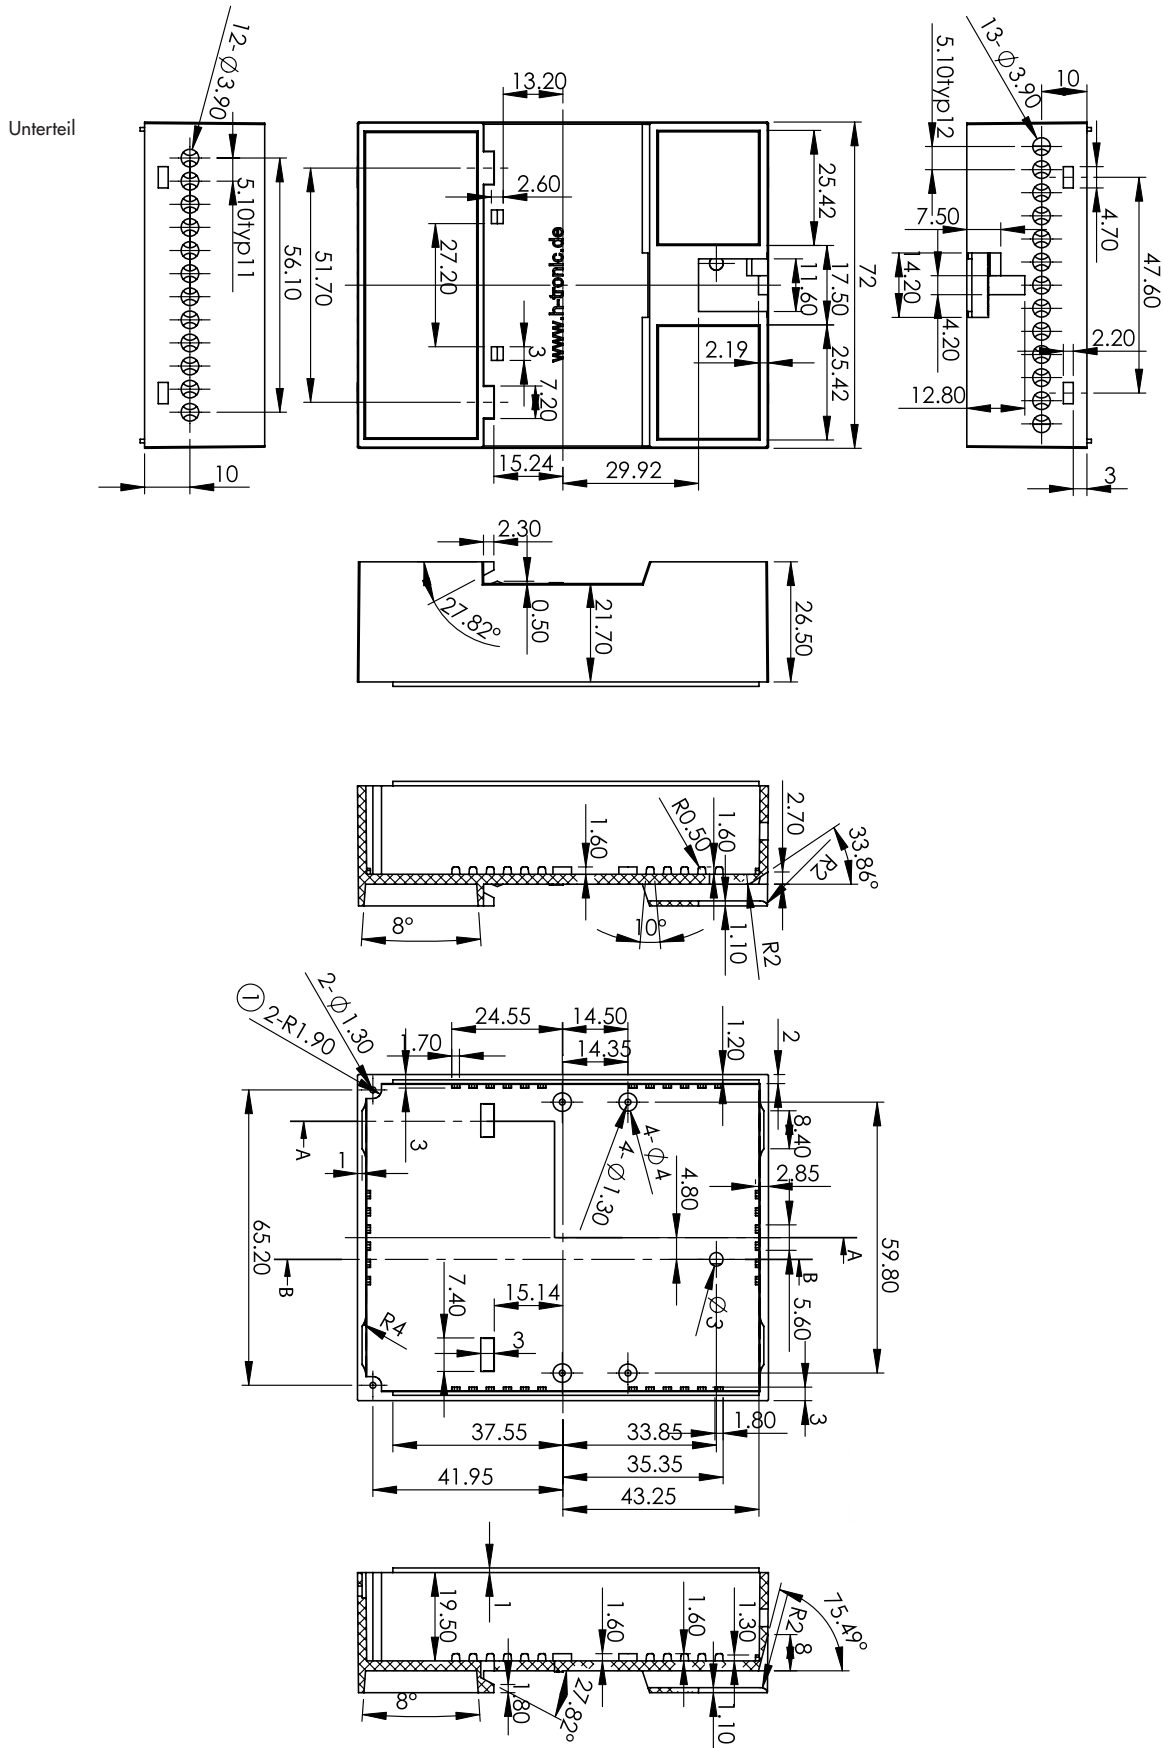

HUTSCHIENENGEGÄUSE TYP 3-C

Art.-Nr. 1 13 03 65

Oberteil

Abm. (H/B/T): 71/71/90

HUTSCHIENENGEGÄUßE TYP 3-C

Es gelten unsere allgemeinen Liefer- und Zahlungsbedingungen. Technische Änderungen und Irrtümer vorbehalten.
 © Copyright by H-TRONIC GmbH, Hirschau. Nachdruck, auch auszugsweise, nur mit Genehmigung des Herausgebers.