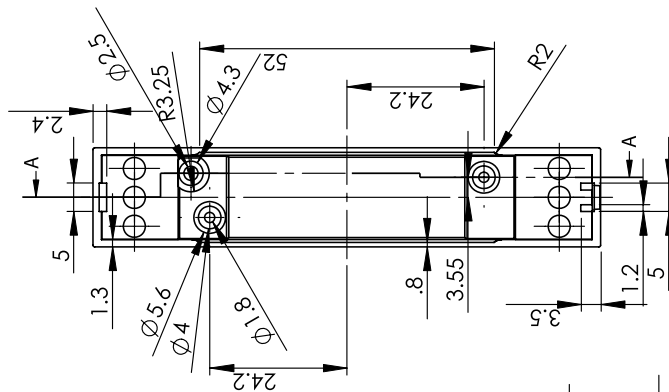

## HUTSCHIENENGEHÄUSE TYP 1-C

Art.-Nr. 1 13 03 55

Oberteil

Abm. (H/B/T): 17/71/90