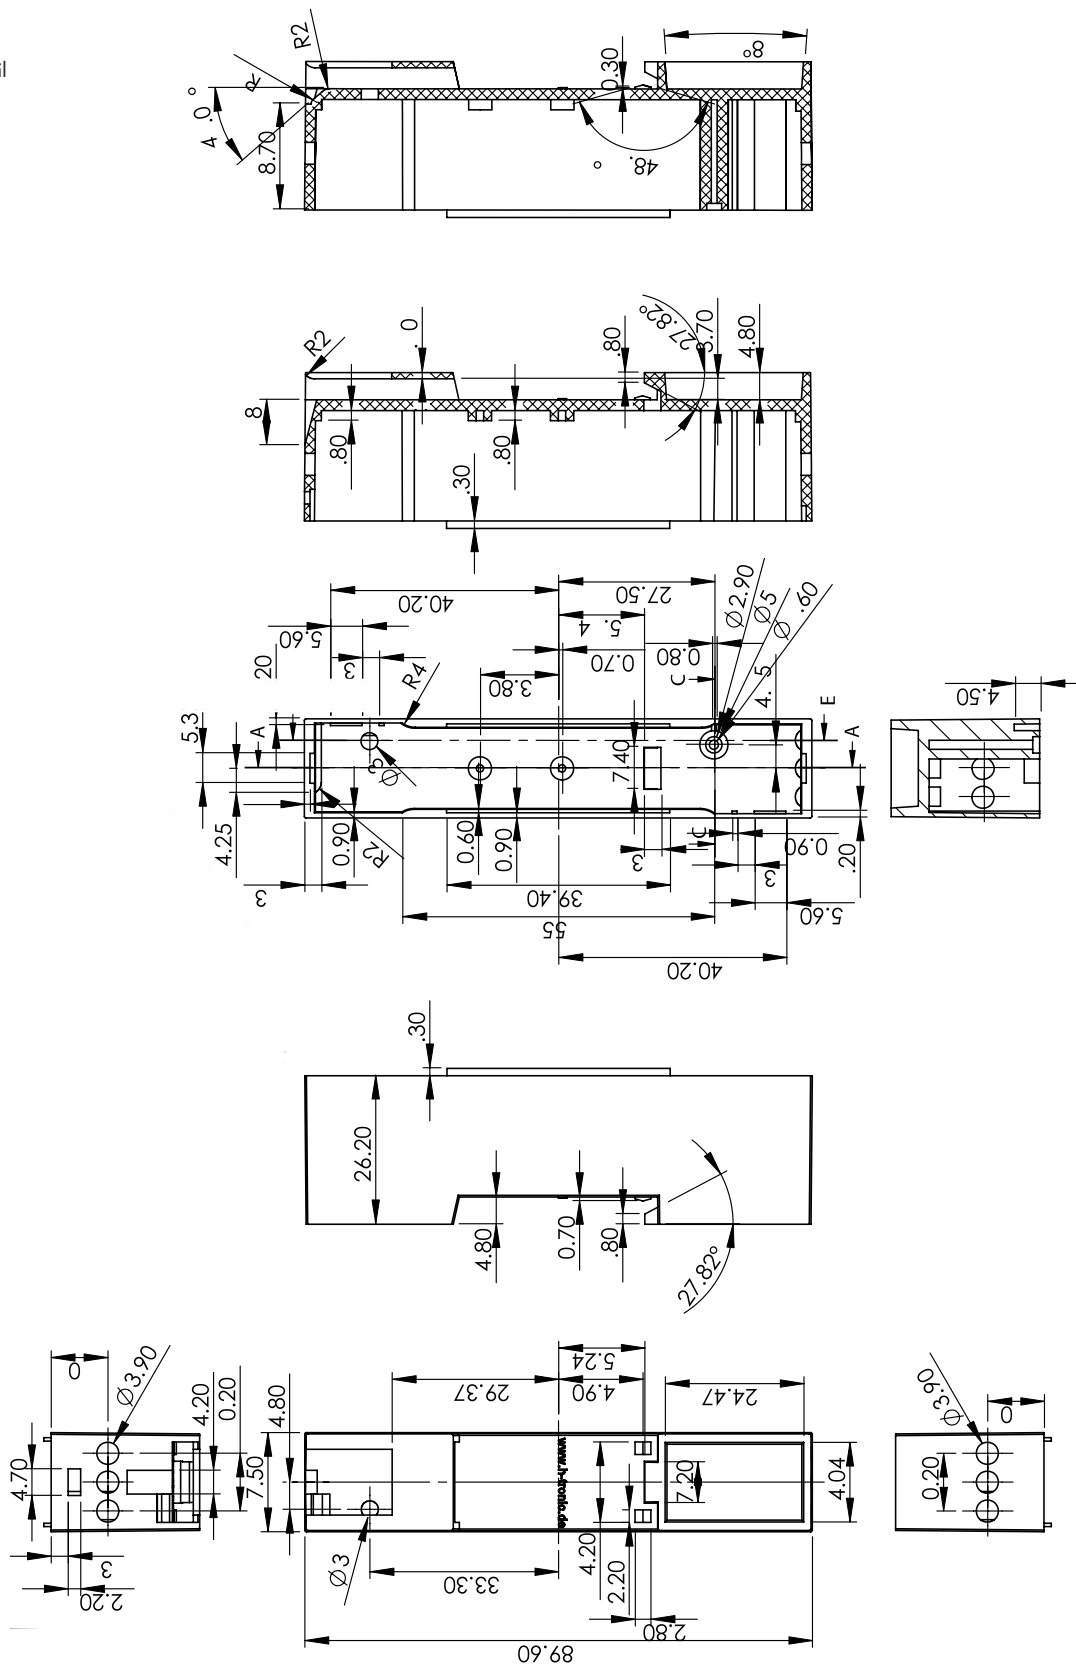

## HUTSCHIENENGEHÄUSE TYP 1-C

Art.-Nr. 1 13 03 55

Oberteil

Abm. (H/B/T): 17/71/90

# HUTSCHIENENGEGÄUßE TYP 1-C

Unterteil

Es gelten unsere allgemeinen Liefer- und Zahlungsbedingungen. Technische Änderungen und Irrtümer vorbehalten.  
 © Copyright by H-TRONIC GmbH, Hirschau. Nachdruck, auch auszugsweise, nur mit Genehmigung des Herausgebers.