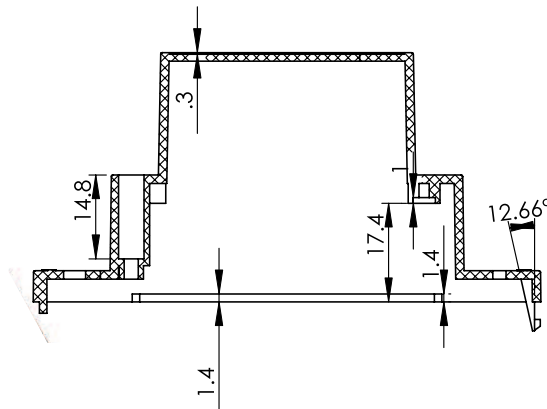

## HUTSCHIENENGEHÄUSE TYP 1-C

Art.-Nr. 1 13 03 55

Oberteil

Abm. (H/B/T): 17/71/90

# HUTSCHIENENGEGÄUßE TYP 1-C

Unterteil

Es gelten unsere allgemeinen Liefer- und Zahlungsbedingungen. Technische Änderungen und Irrtümer vorbehalten.  
 © Copyright by H-TRONIC GmbH, Hirschau. Nachdruck, auch auszugsweise, nur mit Genehmigung des Herausgebers.