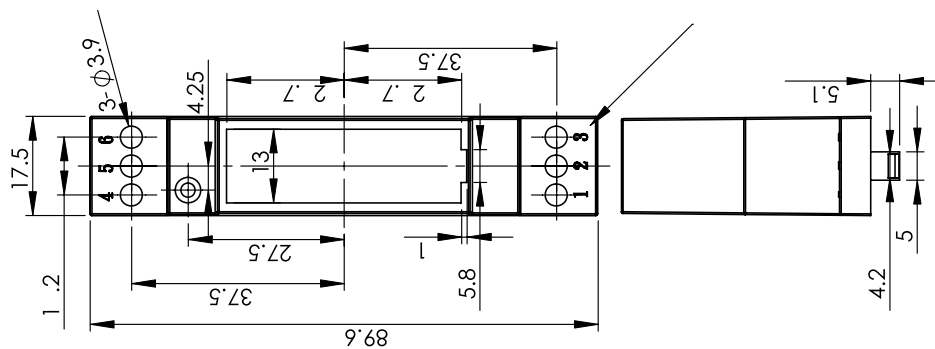

## HUTSCHIENENGEHÄUSE TYP 1-C

Art.-Nr. 1 13 03 55

Oberteil

Abm. (H/B/T): 17/71/90

# HUTSCHIENENGEGÄUßE TYP 1-C

Unterteil

Es gelten unsere allgemeinen Liefer- und Zahlungsbedingungen. Technische Änderungen und Irrtümer vorbehalten.  
 © Copyright by H-TRONIC GmbH, Hirschau. Nachdruck, auch auszugsweise, nur mit Genehmigung des Herausgebers.