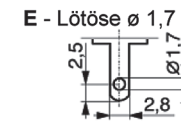

KLGES1

Kleingeräte-Einbaustecker
Aufbau 1,0mm

date/contact: 200111/MAP
finishing: NBR
last update: -
drawing: 92777
scale / unit: - / mm
tolerance: -
page: 1/1

EVE GmbH
Hollefeldstr. 16
48282 Emsdetten
Tel.: +49 (0) 25 72 / 93 51 - 0
Fax: +49 (0) 25 72 / 93 51 - 24
www.eve.de • info@eve.de

Gerätestecker / Buchse
Polbild
Befestigung
Steckeranschluß

Polzahl
Nennstrom
Nennspannung
Prüfzeichen

Gerätestecker
Standard C8
Längsflansch

E - Lötöse \varnothing 1,7
2
2,5 A
250 V_{RMS}