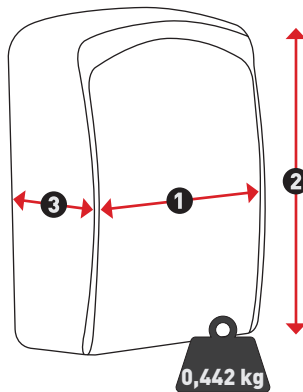

Maße

Aussenmaße (1 x 2 x 3)
8,5 x 11,9 x 3,6 cm

Innenmaße (1 x 2 x 3)
6,4 x 9,2 x 3 cm

Weitere Bilder und Produktinformationen finden Sie unter: www.masterlock.eu

Die ideale Lösung für das Teilen eines Zugangs für: