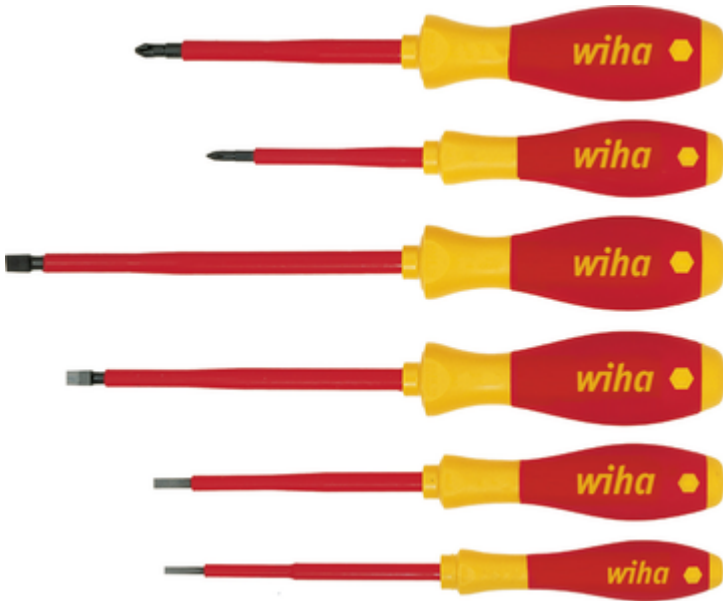

Schraubendreher Set SoftFinish® electric Schlitz, Phillips 6-tlg. (00833)

Wiha Werkzeuge GmbH
Obertalstraße 3-7 78136 Schonach
E-Mail: info.de@wiha.com
Tel.: +49 (0)7722 959-0

Bestellnummer: 00833

Artikelnummer: 320NK6

EAN: 4010995008338

Zolltarifnummer: 82054000

Steigert Ihre Effizienz: Einzigartiges Wiha Griffgrößen-Konzept mit optimaler Balance zwischen Kraft und Kontrolle.

Schont Ihre Gesundheit: Mit patentiertem SoftFinish® Griffdesign für hand- und muskelschonendes Arbeiten. Von Ärzten und Therapeuten des AGR empfohlen!

Geprüft gemäß IEC 60900.

Inhalt:

- 1x Schraubendreher SoftFinish® electric Schlitz 3 mm x 100 mm (00821)
- 1x Schraubendreher SoftFinish® electric Schlitz 4 mm x 100 mm (00823)
- 1x Schraubendreher SoftFinish® electric Schlitz 5,5 mm x 125 mm (00826)
- 1x Schraubendreher SoftFinish® electric Schlitz 6,5 mm x 150 mm (00829)
- 1x Schraubendreher SoftFinish® electric Phillips PH1 x 80 mm (00847)
- 1x Schraubendreher SoftFinish® electric Phillips PH2 x 100 mm (00848)