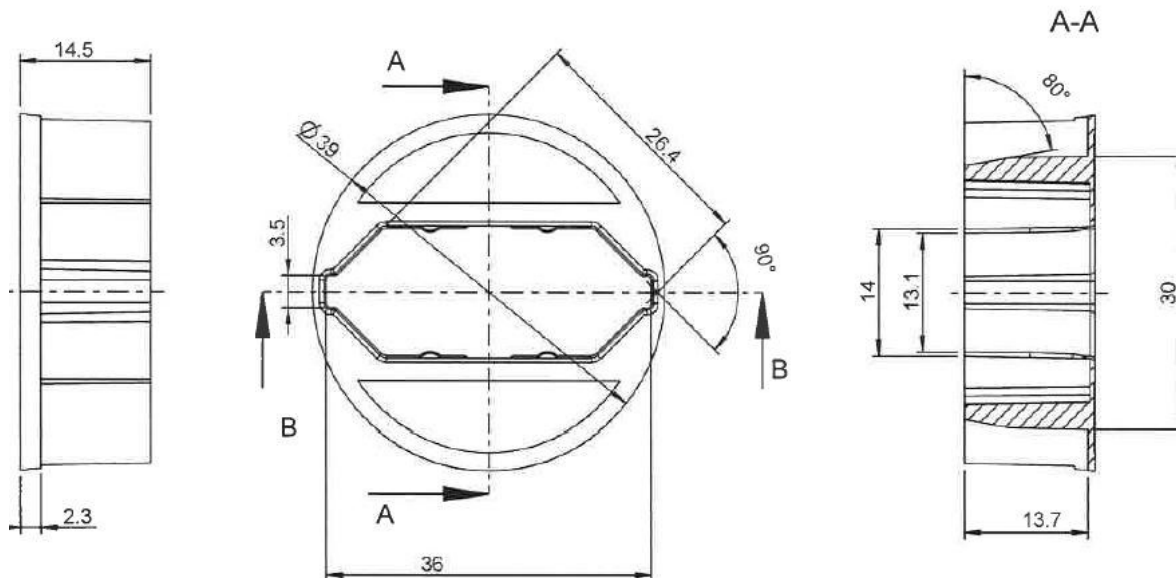

inter BÄR-Nr.	Farbe
8821-004...	schwarz
8821-008...	weiß

Technische Änderungen vorbehalten!